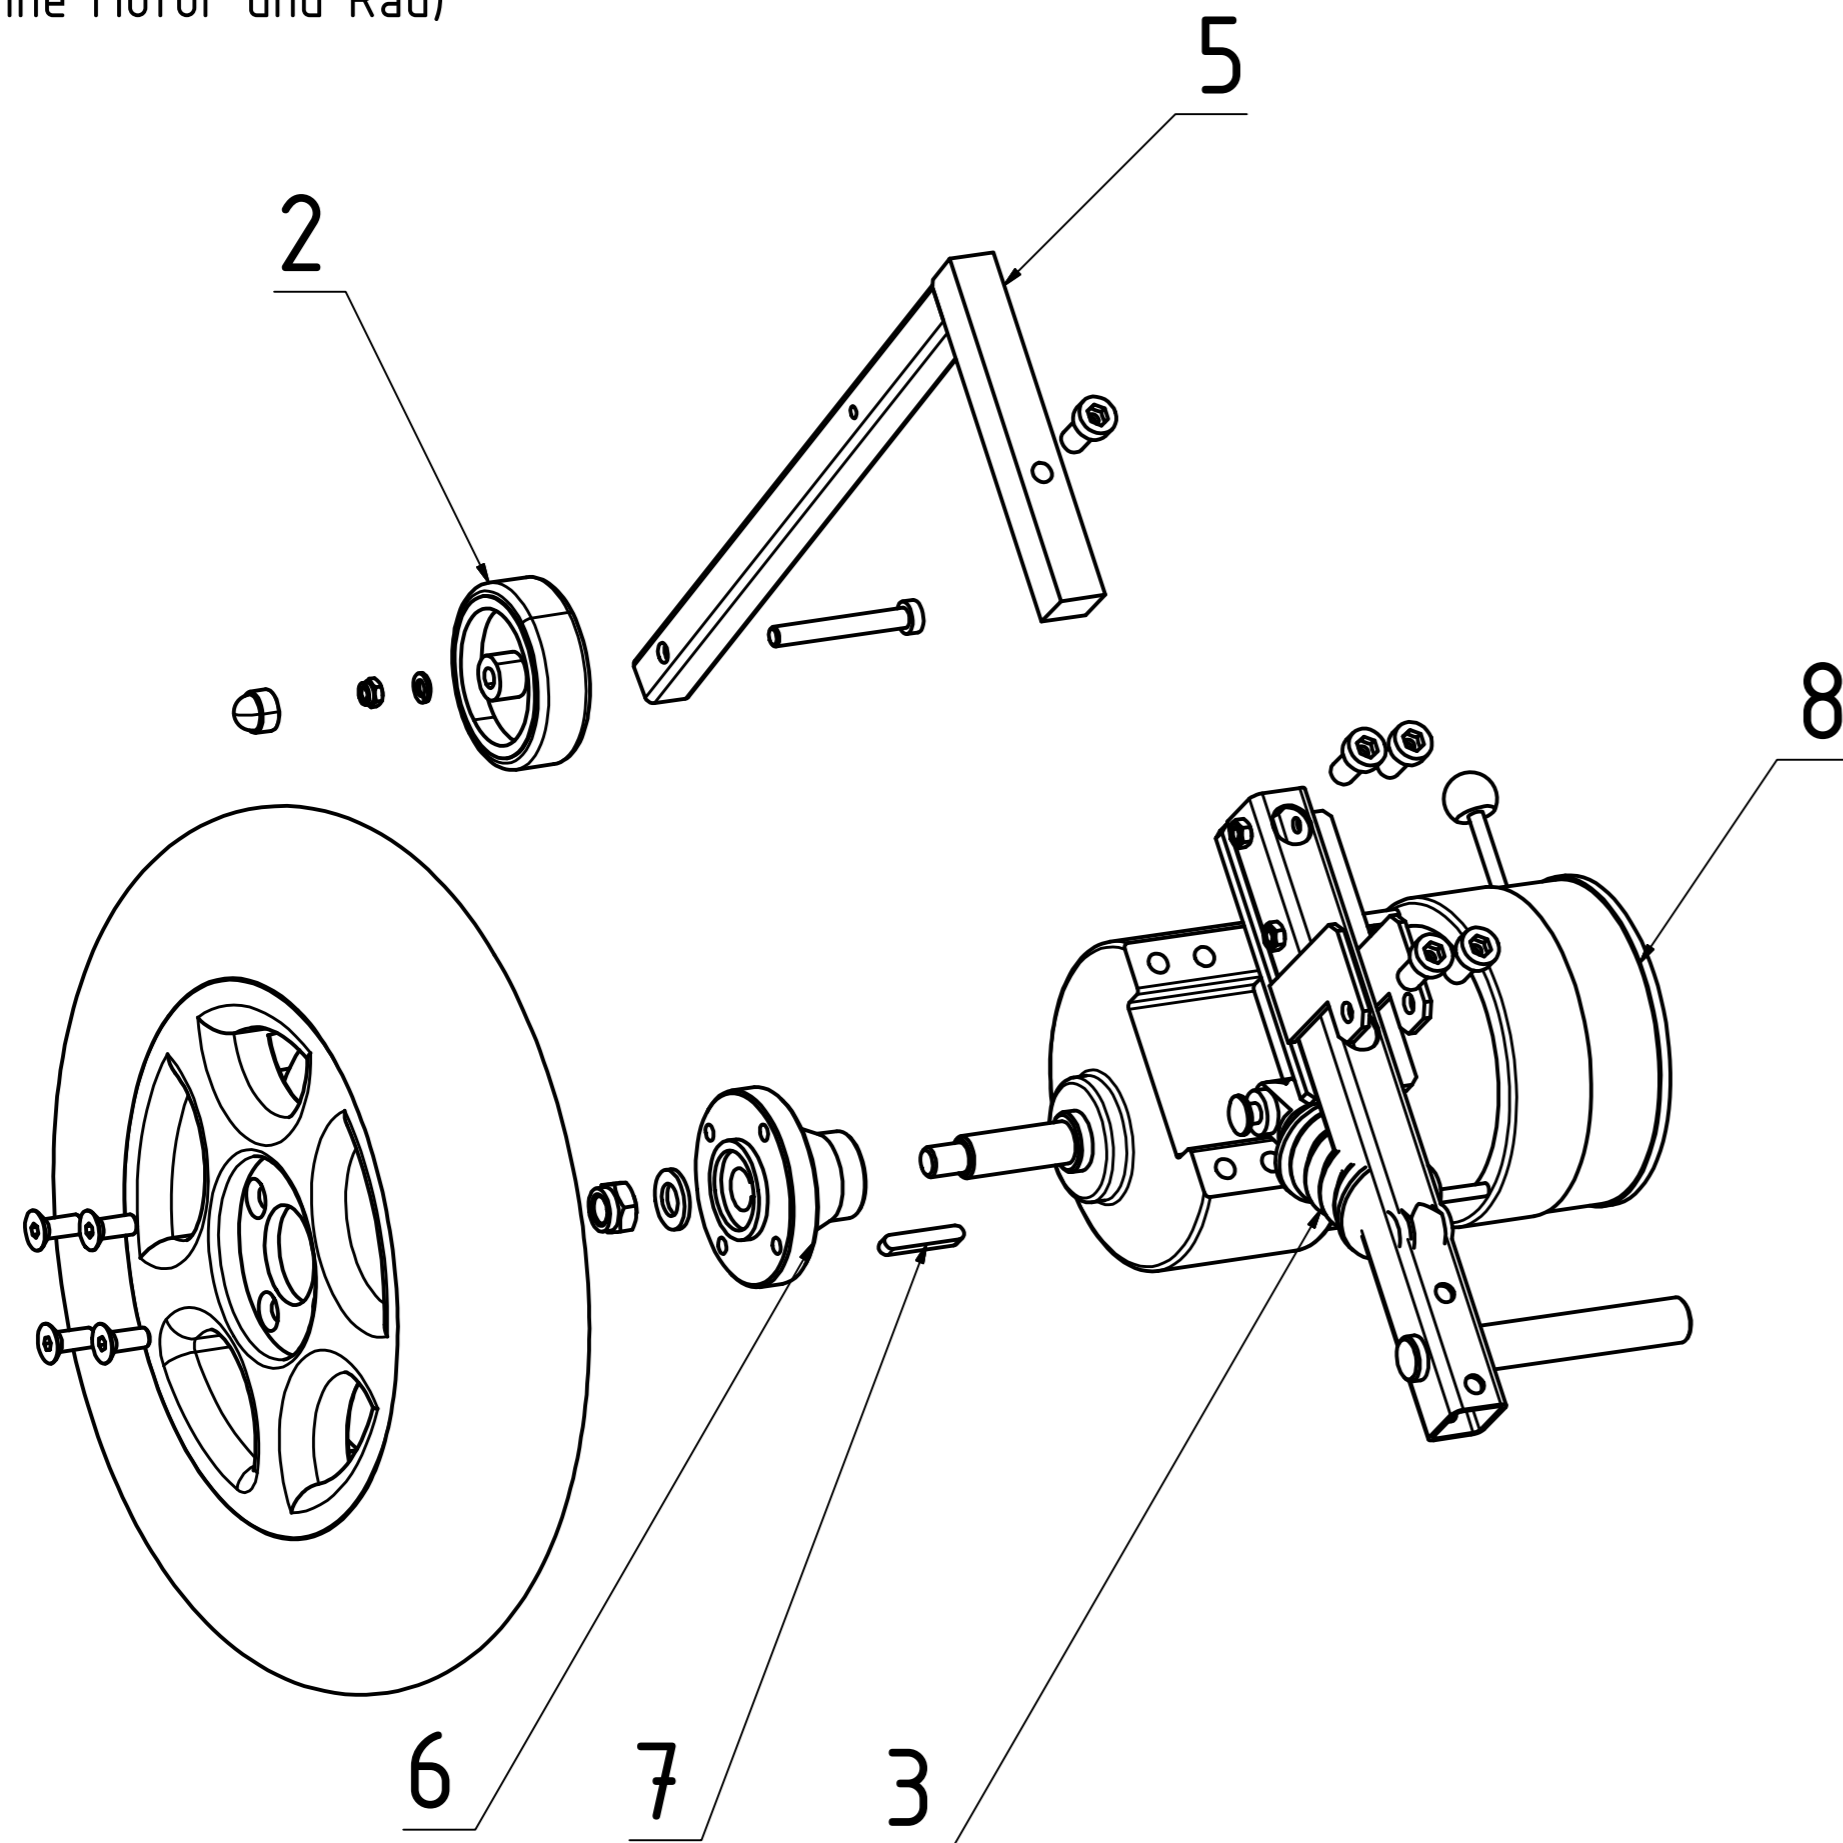

1 (ohne Motor und Rad)