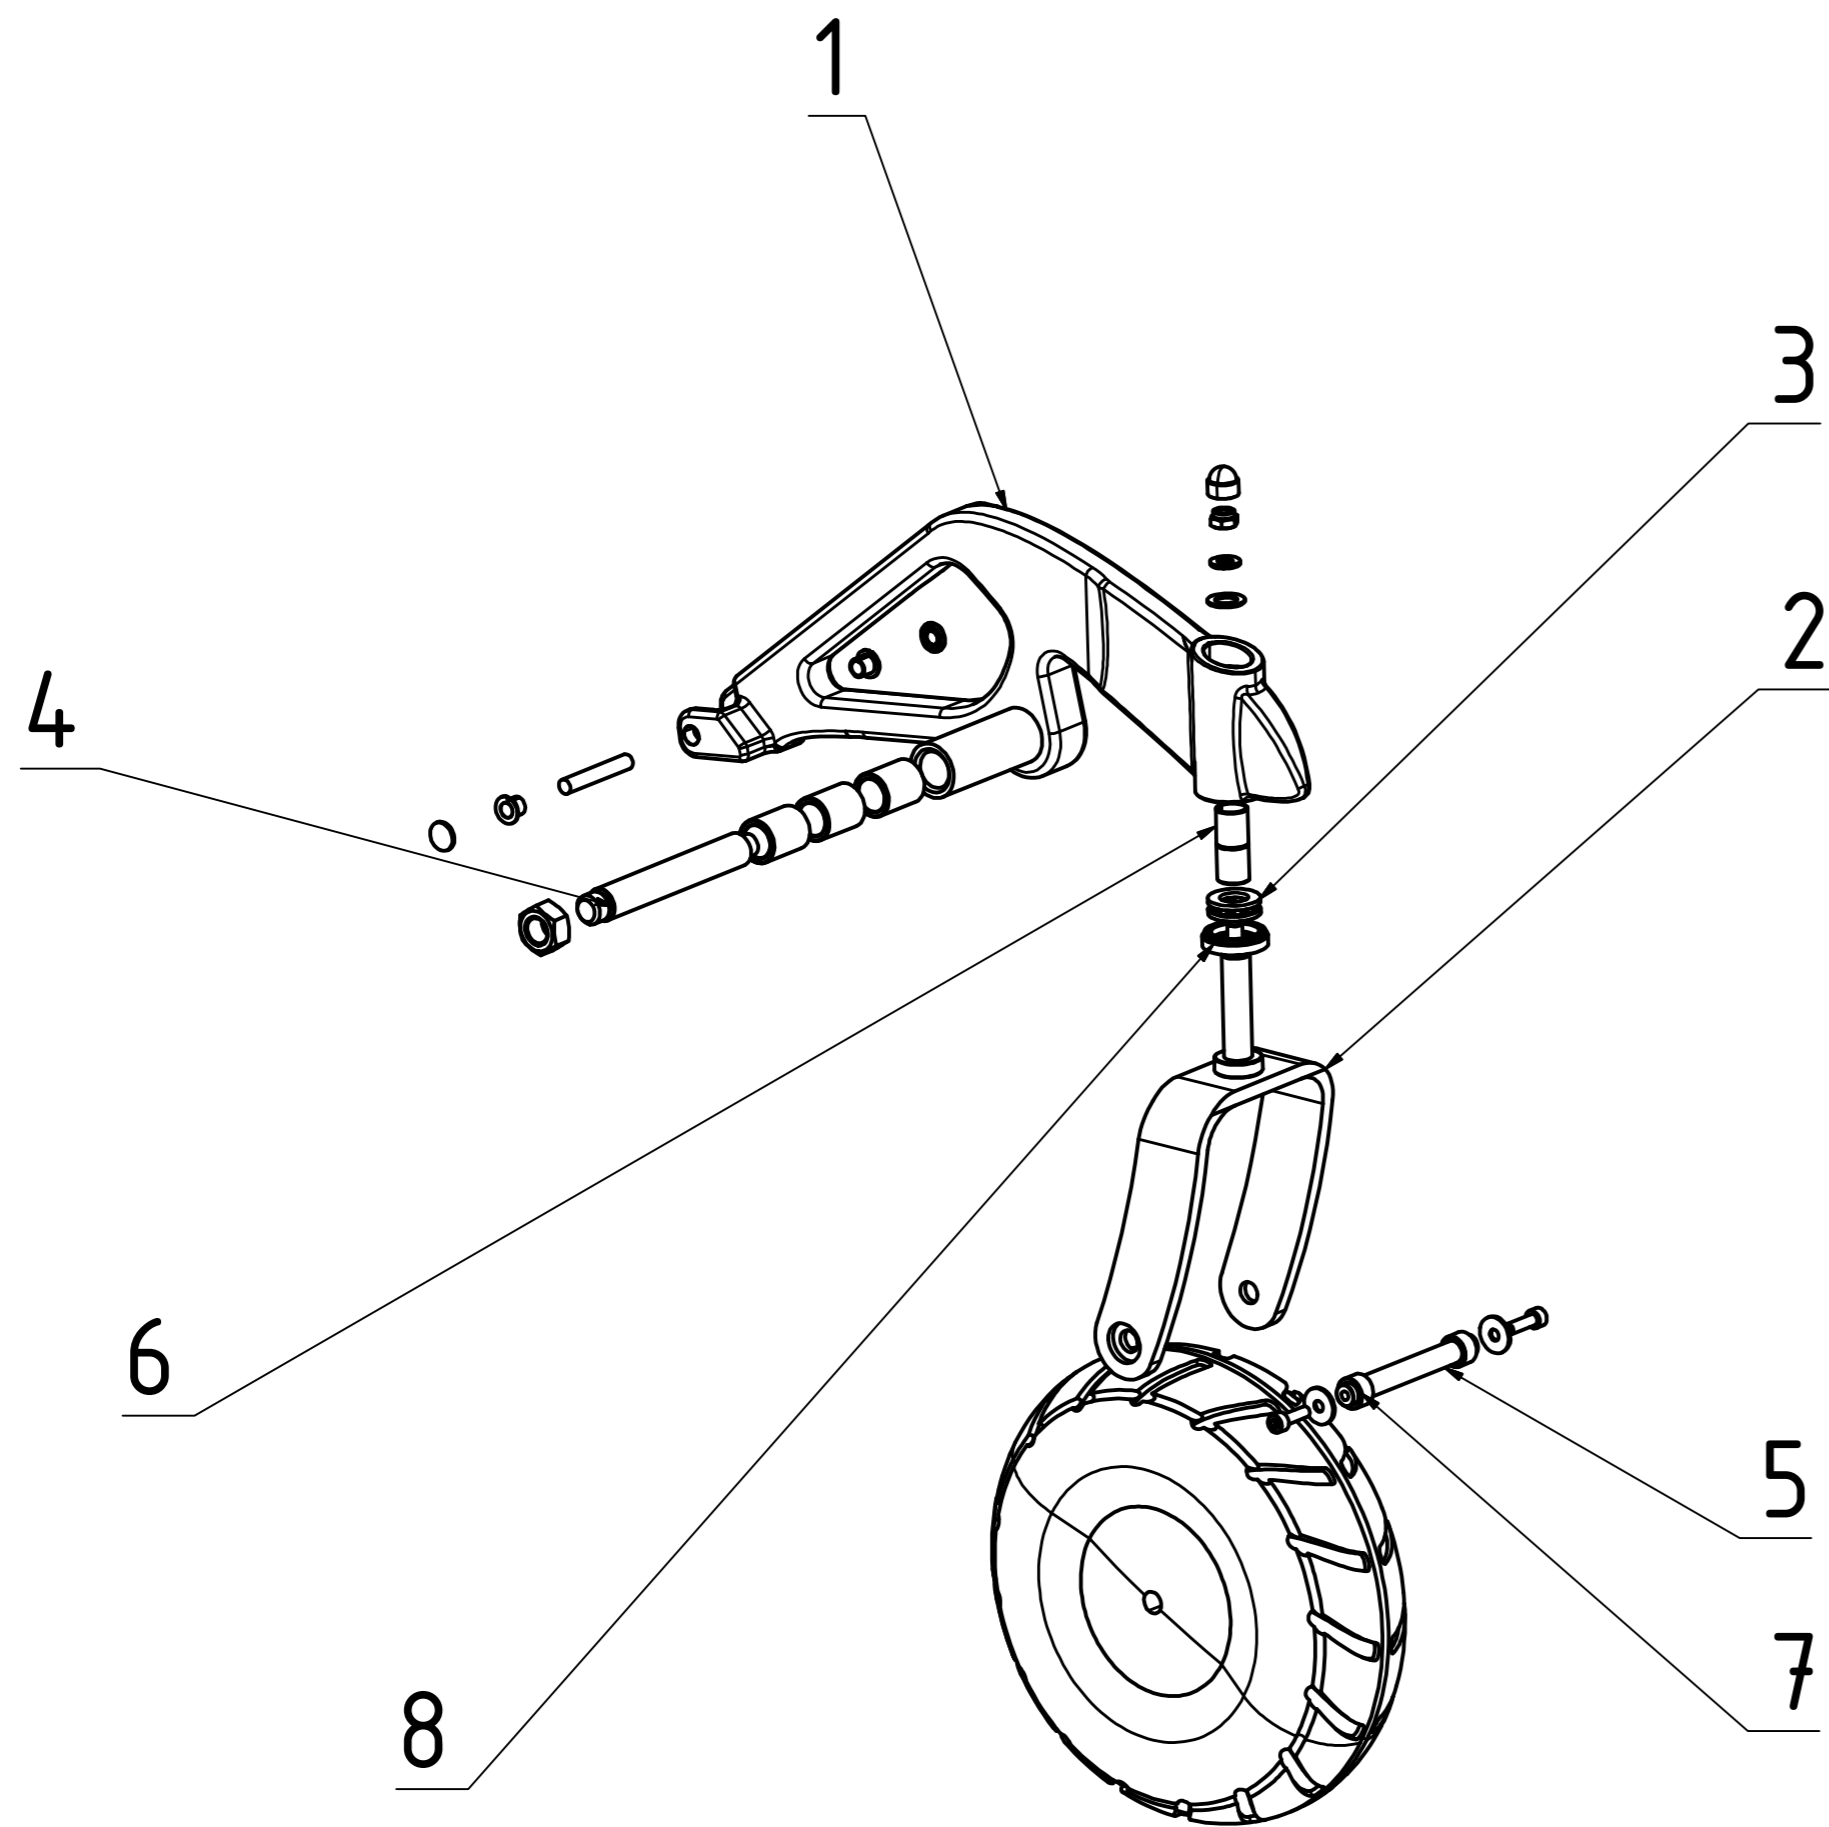

Datum: 16.05.2013	Typ: NEO	Modell: 8500	
S/N	D85000000000001 - D8500xxxxxxxxxx		

TEILELISTE			
Objekt	Artikelnummer	Bezeichnung	
1	8500103000	Bodenabdeckung Kunststoff Neo	
2	8500104000	Ellipsenabdeckung rechts Kunststoff Neo	
2	8500105000	Ellipsenabdeckung links Kunststoff Neo	
ohne Abb.	8500112000	Schraubniete Bodenabdeckung Neo	
3	8500113000	Befestigungswinkel Bodenabdeckung Neo	
4	8500530000	Stoßdämpfer 450 lbs Neo	
5	8500700000	Batterieabdeckung Neo	
Datum: 16.05.2013		Typ: NEO	Modell: 8500
S/N		D85000000000001 - D8500xxxxxxxxxx	

TEILELISTE		
Objekt	Artikelnummer	Bezeichnung
1	8401210000	Seitenteil rechts kpl. (ohne Schieber) Neo
1	8401211000	Seitenteil links kpl. (ohne Schieber) Neo
2	8400203000	Armlehnenpolster Neo
3	8401150000	Memorystick Neo
4	8401200000	Schieber Seitenteil rechts SB 42-50cm Neo
4	8401201000	Schieber Seitenteil links SB 42-50cm Neo
4	8401202000	Schieber Seitenteil rechts SB 52-60cm Neo
4	8401203000	Schieber Seitenteil links SB 52-60cm Neo
5	8401204000	Seitenteilrahmen Neo
6	8401205000	Träger rechts Seitenteilrahmen Neo
6	8401205001	Träger links Seitenteilrahmen Neo
7	8401206000	Trägerprofil Armpolster Neo
8	8401220000	Sterngriffschraube Raststift Seitent. Neo
ohne Abb.	8401230000	Klemmprofil Schwenkarm Neo
ohne Abb.	8401231000	Distanzprofil Schwenkarm Neo
9	8500204000	Kleiderschutz Elyps Neo

Datum: 16.05.2013	Typ: NEO	Modell: 8500	
S/N D85000000000001 - D8500xxxxxxxxxx			

TEILELISTE			
Objekt	Artikelnummer	Bezeichnung	
1	8500301000	Beinstütze links komplett Neo	
1	8500302000	Beinstütze rechts komplett Neo	
ohne Abb.	8500304.000	Arretierprofil Beinstütze Neo	
3	8500306000	Beinstütze Innenrohr Neo	
ohne Abb.	8500308000	Fersenband Neo	
4	8500311000	Fußplatte Neo	
Datum: 16.05.2013		Typ: NEO	Modell: 8500
S/N		D85000000000001 - D8500xxxxxxxxxx	