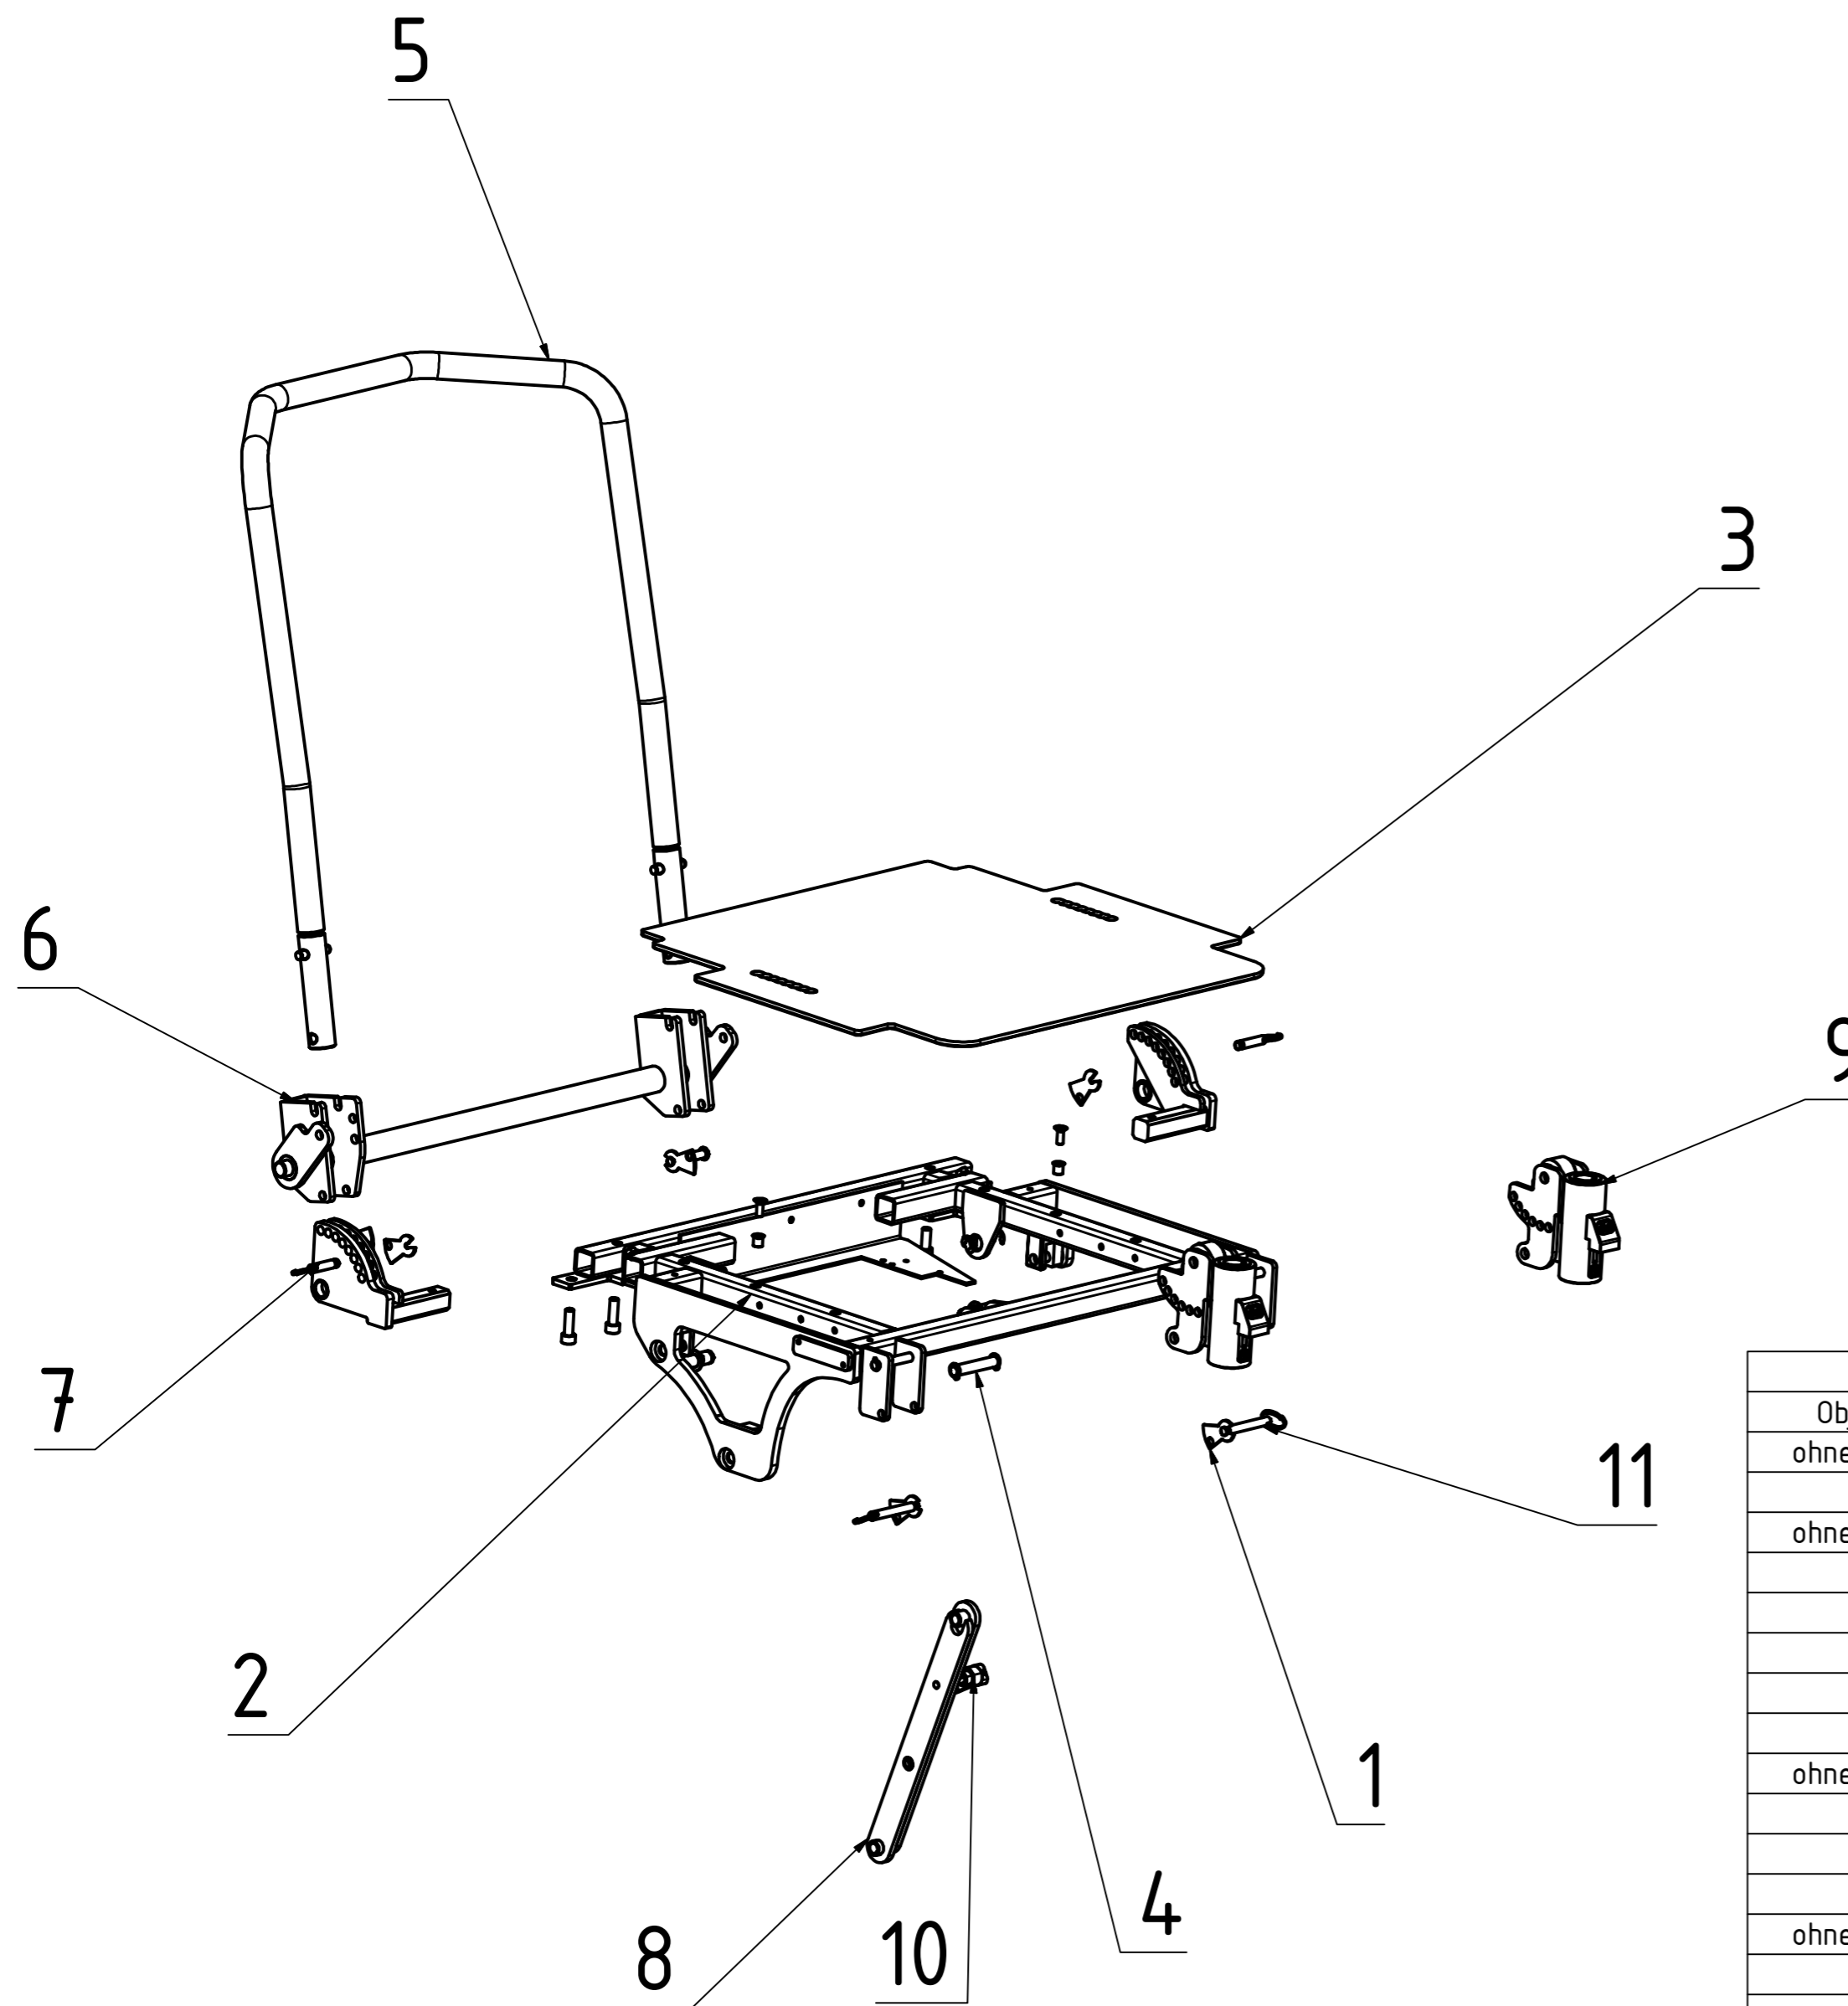

TEILELISTE			
Objekt	Artikelnummer	Bezeichnung	
ohne Abb.	8401975000	Rosette Rückengurt Neo	
1	8401980000	B-Lock Sicherungsklammer Neo	
ohne Abb.	8500803000	Anpassrücken 48cm Neo	
2	8500900000	Sitzrahmen Neo	
2	8500903000	Sitzrahmen verlängert Neo	
3	8500901000	Sitzplatte Neo	
3	8500904000	Sitzplatte verlängert Neo	
4	8500905000	Bolzen 12x45mm Sitzrahmen Neo	
ohne Abb.	8500920000	Sitzkissen Standard Neo	
5	8500950000	Rückenrohr Neo	
6	8500951000	Rückenrohranbindung Neo	
7	8500955000	Bolzen Rückenlehne Neo	
ohne Abb.	8500970000	Rückengurt Standard Neo	
8	8500109000	Kantelstreifen komplett Neo	
9	8500303000	Beinstützenaufnahme m. Lochplatte Neo	
10	8500108000	Klemmhebel M8 Kantelstreifen Neo	
11	8500320000	Bolzen 8x57mm Beinstützenaufnahme Neo	
Datum: 16.05.2013		Typ: NEO	Modell: 8500
S/N		D85000000000001 - D8500xxxxxxxxxx