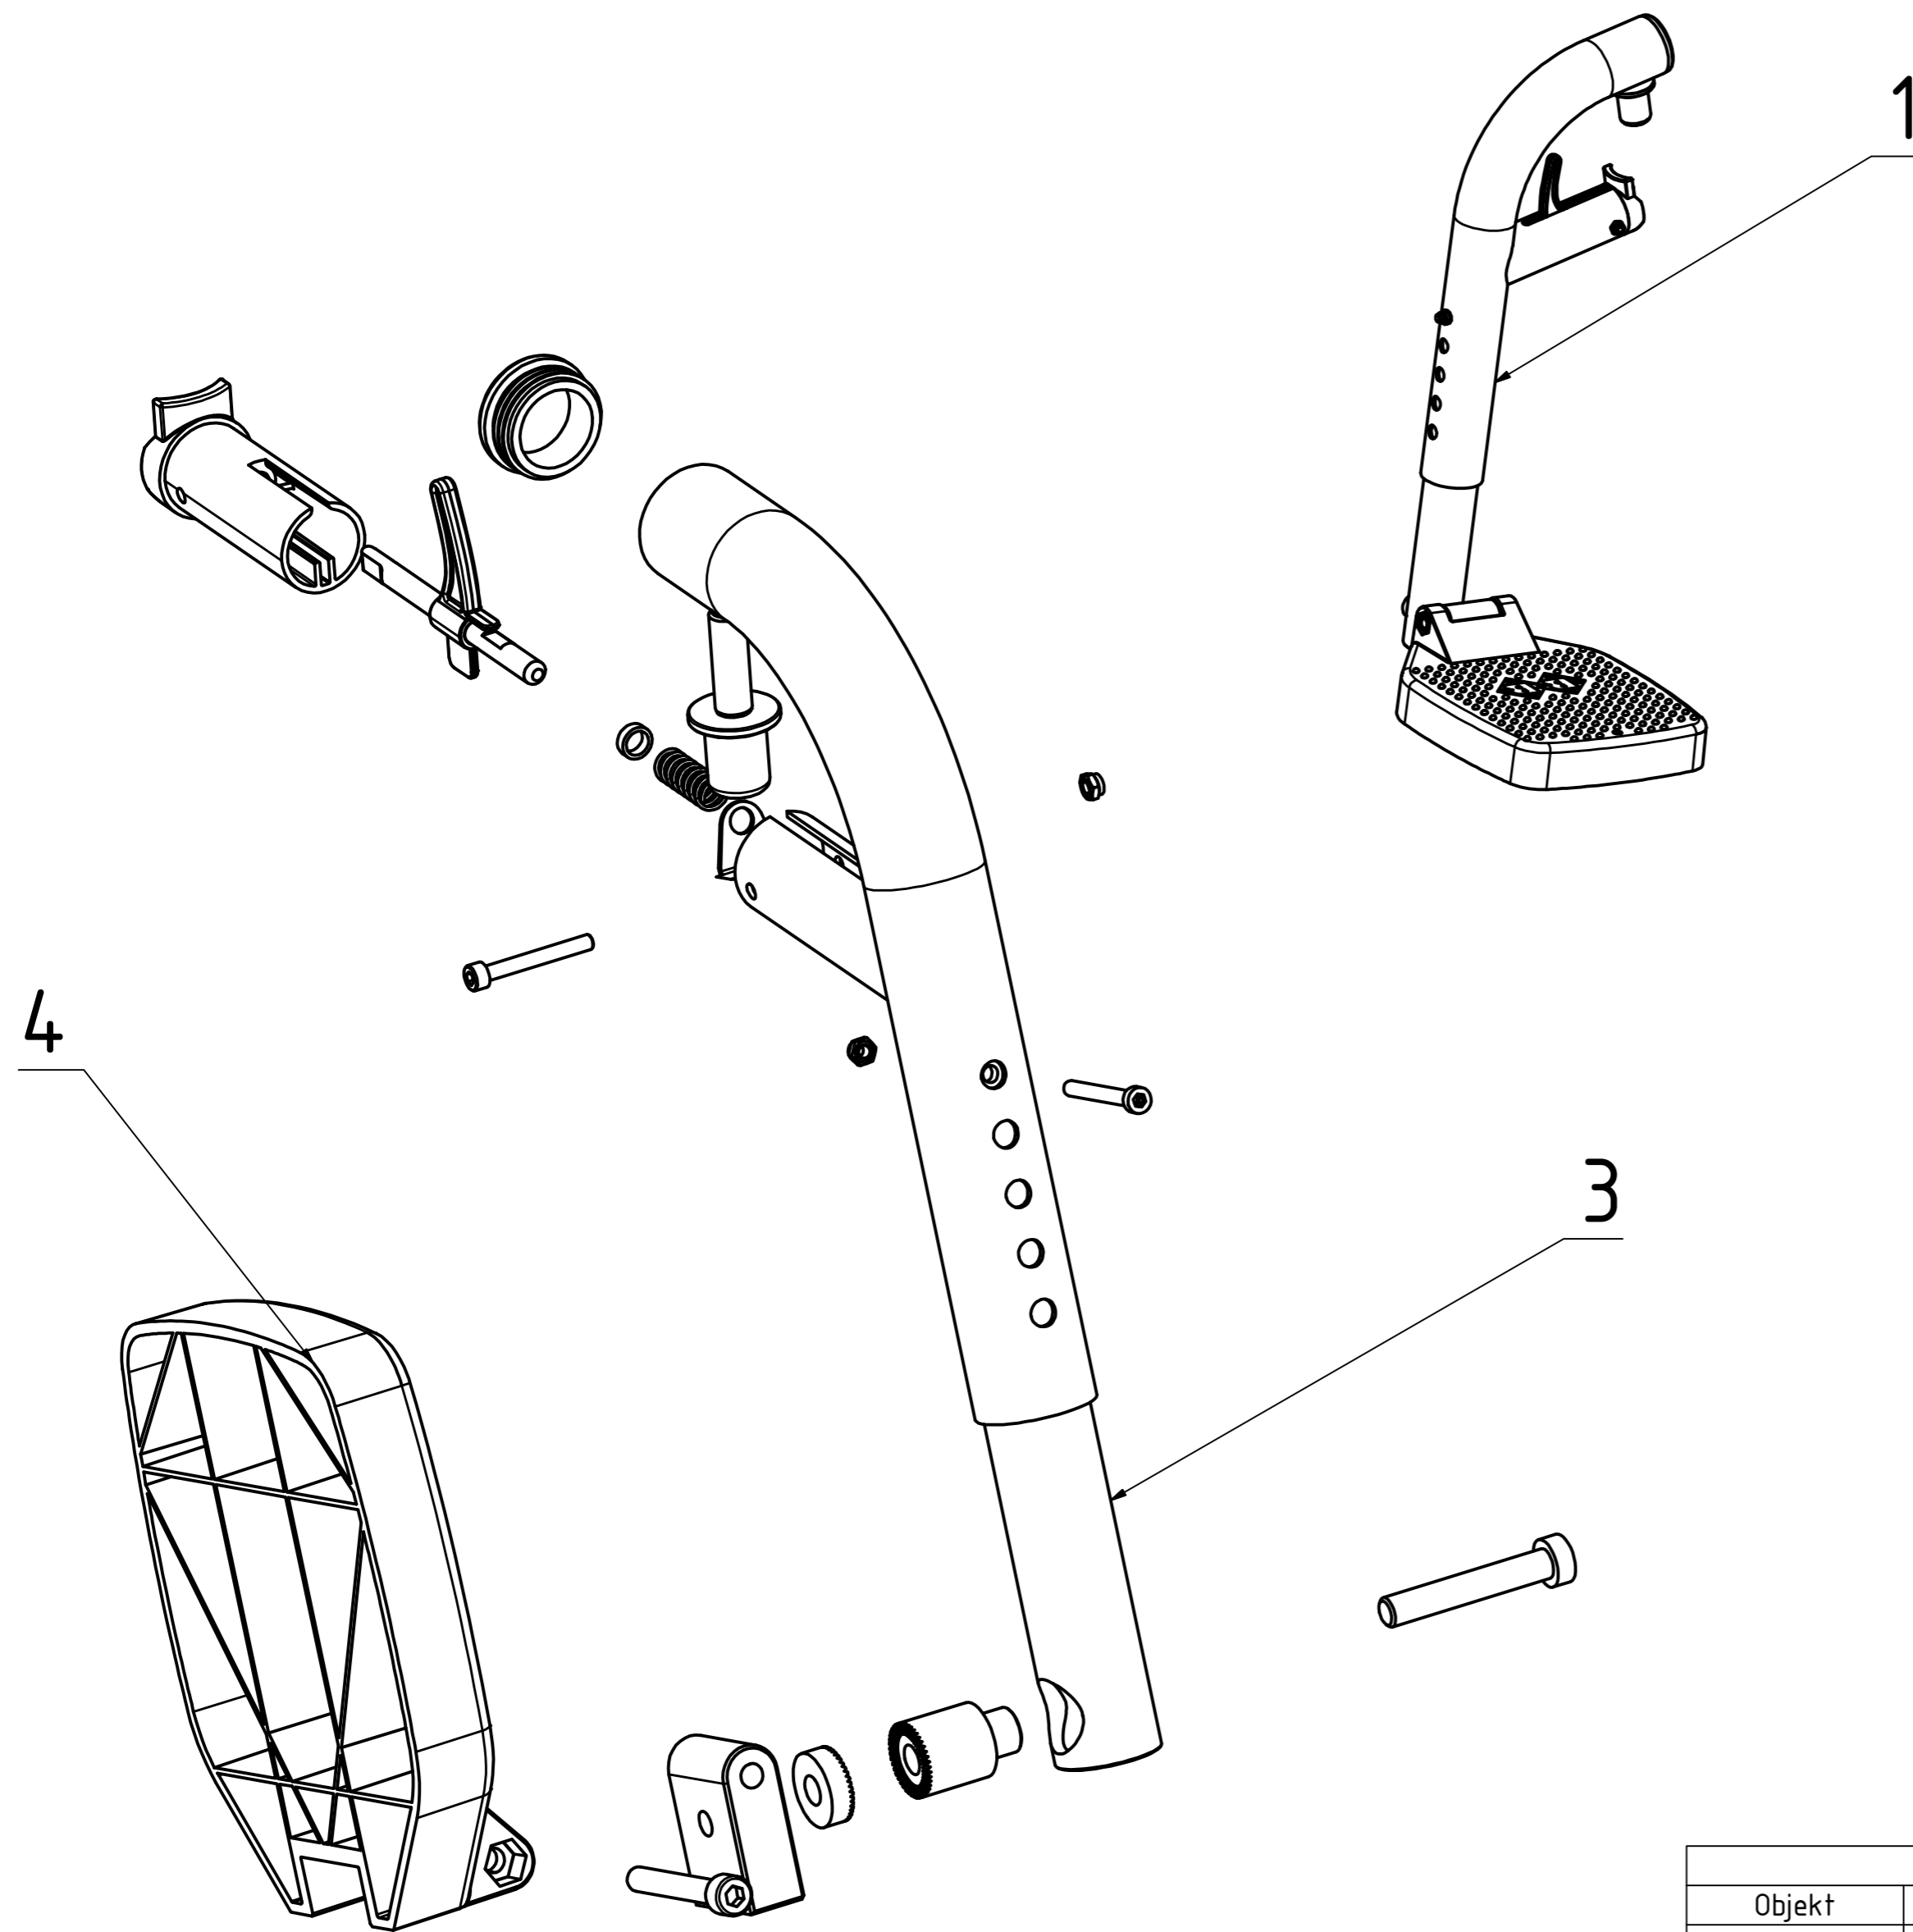

Datum: 16.05.2013	Typ: NEO	Modell: 8500	
S/N	D85000000000001 - D8500xxxxxxxxxx		

TEILELISTE			
Objekt	Artikelnummer	Bezeichnung	
1	8500103000	Bodenabdeckung Kunststoff Neo	
2	8500104000	Ellipsenabdeckung rechts Kunststoff Neo	
2	8500105000	Ellipsenabdeckung links Kunststoff Neo	
ohne Abb.	8500112000	Schraubniete Bodenabdeckung Neo	
3	8500113000	Befestigungswinkel Bodenabdeckung Neo	
4	8500530000	Stoßdämpfer 450 lbs Neo	
5	8500700000	Batterieabdeckung Neo	
Datum: 16.05.2013		Typ: NEO	Modell: 8500
S/N		D85000000000001 - D8500xxxxxxxxxx	

TEILELISTE		
Objekt	Artikelnummer	Bezeichnung
1	8401210000	Seitenteil rechts kpl. (ohne Schieber) Neo
1	8401211000	Seitenteil links kpl. (ohne Schieber) Neo
2	8400203000	Armlehnenpolster Neo
3	8401150000	Memorystick Neo
4	8401200000	Schieber Seitenteil rechts SB 42-50cm Neo
4	8401201000	Schieber Seitenteil links SB 42-50cm Neo
4	8401202000	Schieber Seitenteil rechts SB 52-60cm Neo
4	8401203000	Schieber Seitenteil links SB 52-60cm Neo
5	8401204000	Seitenteilrahmen Neo
6	8401205000	Träger rechts Seitenteilrahmen Neo
6	8401205001	Träger links Seitenteilrahmen Neo
7	8401206000	Trägerprofil Armpolster Neo
8	8401220000	Sterngriffschraube Raststift Seitent. Neo
ohne Abb.	8401230000	Klemmprofil Schwenkarm Neo
ohne Abb.	8401231000	Distanzprofil Schwenkarm Neo
9	8500204000	Kleiderschutz Elyps Neo

Datum: 16.05.2013	Typ: NEO	Modell: 8500	
S/N D85000000000001 - D8500xxxxxxxxxx			

TEILELISTE			
Objekt	Artikelnummer	Bezeichnung	
1	8500301000	Beinstütze links komplett Neo	
1	8500302000	Beinstütze rechts komplett Neo	
ohne Abb.	8500304.000	Arretierprofil Beinstütze Neo	
3	8500306000	Beinstütze Innenrohr Neo	
ohne Abb.	8500308000	Fersenband Neo	
4	8500311000	Fußplatte Neo	
Datum: 16.05.2013		Typ: NEO	Modell: 8500
S/N		D85000000000001 - D8500xxxxxxxxxx	