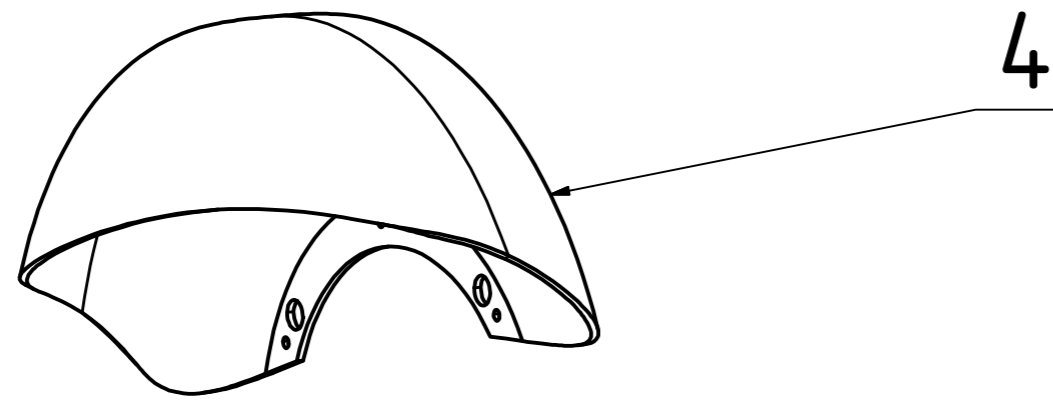

1 (ohne Motor und Rad)

TEILELISTE		
Objekt	Artikelnummer	Bezeichnung
1	8500540000	Hinterradschwinge rechts Neo
1	8500541000	Hinterradschwinge links Neo
2	8400509000	Kippschutzrolle Neo
3	8400530000	Stoßdämpfer hinten 850 lbs Neo
4	8500503000	Spritzschutz hinten Kunststoff Neo
ohne Abb.	8500504.000	Halteblech Spritzschutz hinten Neo
5	8500519000	Kippschutz Trägerrohr Neo
6	8401705000	Motorflansch Neo
7	8401706000	Paßfeder Motorflansch Neo
8	8401732000	Motor rechts Neo Shihlin
8	8401733000	Motor links Neo Shihlin
ohne Abb.	8401750000	Kohlebürste Shihlin Motor Neo

Datum: 16.05.2013	Typ: NEO	Modell: 8500	
S/N D85000000000001 - D8500xxxxxxxxxx