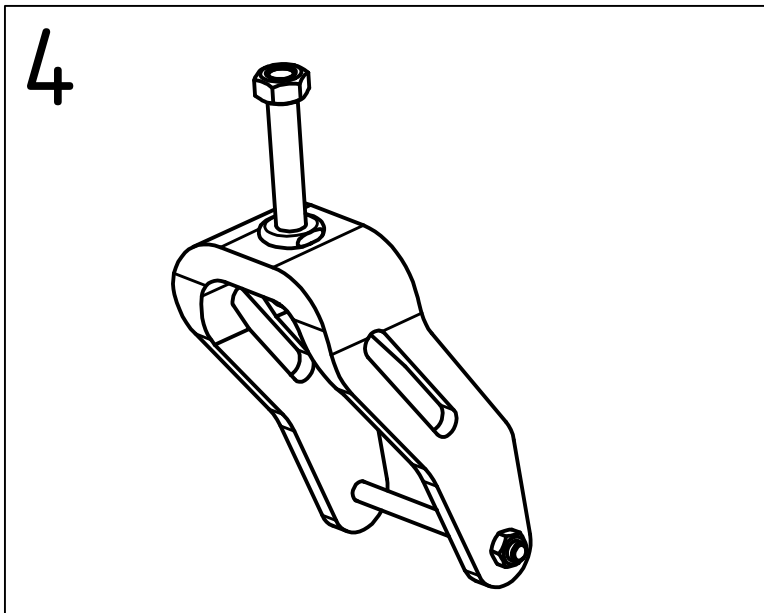

Datum: 30.07.2013	Typ: Terra	Modell: 8350	
S/N			

Stückliste BG2 - Seitenteil

Objekt	Artikelnummer	Bezeichnung
1	8350221000	Seitenteil links komplett
1	8350222000	Seitenteil rechts komplett
2	8350224000	Armpolster rechts
2	8350225000	Armpolster links
3	8350227000	Seitenteilhalter links
3	8350228000	Seitenteilhalter rechts
4	8350230000	Kleiderschutz rechts
4	8350231000	Kleiderschutz links
5	8350232000	Seitenteil Rohrprofil rechts
5	8350233000	Seitenteil Rohrprofil links
6	8350235000	Seitenteil Profilschelle
7	8350236000	Klemmhalter für Halter Remote Control

Datum: 30.07.2013	Typ: Terra	Modell: 8350	
S/N			

Abgebildet "Seitenteil rechts"

Stückliste BG3 - Beinstütze		
Objekt	Artikelnummer	Bezeichnung
1	8350301002	Beinstütze links komplett ab S/N C8350.....113
1	8350302002	Beinstütze rechts komplett ab S/N C8350.....113
1.1	8350320000	Handgriff für Beinstütze
1.2	8350329000	Zahnkranzgehäuse links, komplett
1.2	8350332000	Zahnkranzgehäuse rechts, komplett
1.3	8350333000	Fußplatte winkelfestst. SB 38-43cm
2	8350336000	Schieber für Beinstütze rechts ab S/N C8350.....113
2	8350337000	Schieber für Beinstütze links ab S/N C8350.....113
3	8350309000	Führungsprofil Beinstütze re+li
4	8350363000	Führungsbolzen d=21,2
5	8350340000	Arretierprofil Beinstütze
ohne Abb.	8350341000	Sicherungs Aluprofil Beinstütze

Datum: 30.07.2013	Typ: Terra	Modell: 8350	
S/N			

Stückliste BG4 und 5 - Vorder- und Hinterräder			
Objekt	Artikelnummer	Bezeichnung	
1	8350414000	Rad vorne 2.50-4 komplett, Pannensicher	
2	8350422000	Abdeckkappe Castorbuchse	
3	8350432000	Lenklager	
4	8350462000	Radgabel rechts und links komplett mit Lenkbolzen	
5	8350512000	Felge für Hinterrad 2-teilig, komplett	
ohne Abb.	8350522000	Paßfeder Hinterradflansch	
6	8350532000	Stoßdämpfer Hinterrad	
7	8350554000	Rad hinten 3.00-8 komplett, Pannensicher	
8	8350582000	Trägerprofile komplett für Kippschutzrolle	
9	8350584000	Kippschutzrolle	
Datum: 30.07.2013		Typ: Terra	Modell: 8350
S/N			