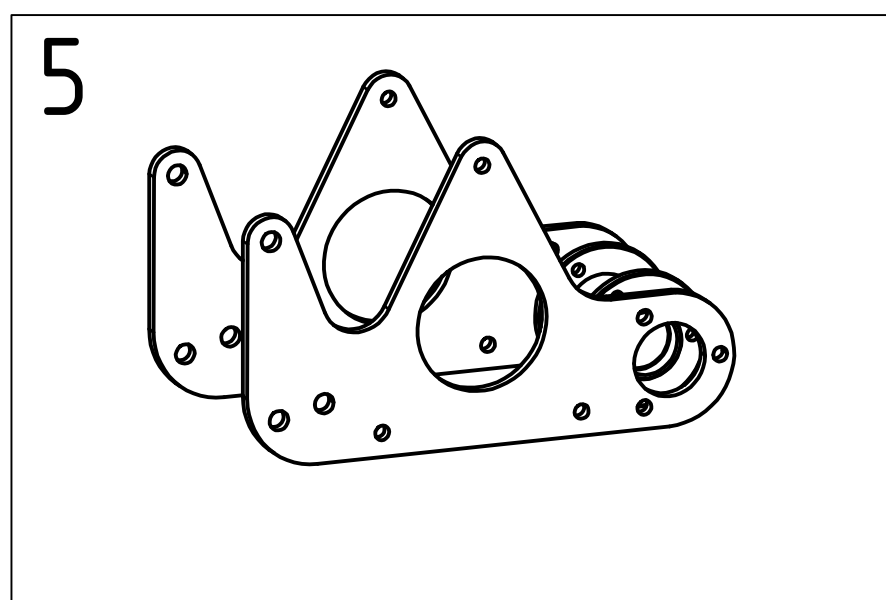

Datum: 30.07.2013	Typ: Terra	Modell: 8350	
S/N			

Stückliste BG2 - Seitenteil

Objekt	Artikelnummer	Bezeichnung
1	8350221000	Seitenteil links komplett
1	8350222000	Seitenteil rechts komplett
2	8350224000	Armpolster rechts
2	8350225000	Armpolster links
3	8350227000	Seitenteilhalter links
3	8350228000	Seitenteilhalter rechts
4	8350230000	Kleiderschutz rechts
4	8350231000	Kleiderschutz links
5	8350232000	Seitenteil Rohrprofil rechts
5	8350233000	Seitenteil Rohrprofil links
6	8350235000	Seitenteil Profilschelle
7	8350236000	Klemmhalter für Halter Remote Control

Datum: 30.07.2013	Typ: Terra	Modell: 8350	
S/N			

Abgebildet "Seitenteil rechts"

Stückliste BG3 - Beinstütze		
Objekt	Artikelnummer	Bezeichnung
1	8350301002	Beinstütze links komplett ab S/N C8350.....113
1	8350302002	Beinstütze rechts komplett ab S/N C8350.....113
1.1	8350320000	Handgriff für Beinstütze
1.2	8350329000	Zahnkranzgehäuse links, komplett
1.2	8350332000	Zahnkranzgehäuse rechts, komplett
1.3	8350333000	Fußplatte winkelfestst. SB 38-43cm
2	8350336000	Schieber für Beinstütze rechts ab S/N C8350.....113
2	8350337000	Schieber für Beinstütze links ab S/N C8350.....113
3	8350309000	Führungsprofil Beinstütze re+li
4	8350363000	Führungsbolzen d=21,2
5	8350340000	Arretierprofil Beinstütze
ohne Abb.	8350341000	Sicherungs Aluprofil Beinstütze

Datum: 30.07.2013	Typ: Terra	Modell: 8350	
S/N			

Stückliste BG4 und 5 - Vorder- und Hinterräder			
Objekt	Artikelnummer	Bezeichnung	
1	8350414000	Rad vorne 2.50-4 komplett, Pannensicher	
2	8350422000	Abdeckkappe Castorbuchse	
3	8350432000	Lenklager	
4	8350462000	Radgabel rechts und links komplett mit Lenkbolzen	
5	8350512000	Felge für Hinterrad 2-teilig, komplett	
ohne Abb.	8350522000	Paßfeder Hinterradflansch	
6	8350532000	Stoßdämpfer Hinterrad	
7	8350554000	Rad hinten 3.00-8 komplett, Pannensicher	
8	8350582000	Trägerprofile komplett für Kippschutzrolle	
9	8350584000	Kippschutzrolle	
Datum: 30.07.2013		Typ: Terra	Modell: 8350
S/N			