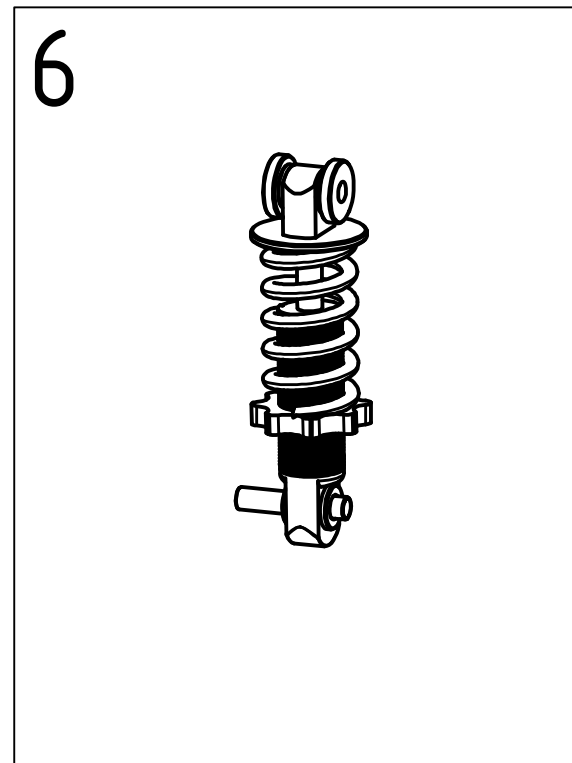

Datum: 30.07.2013	Typ: Terra	Modell: 8350	
S/N			

Stückliste BG2 - Seitenteil

Objekt	Artikelnummer	Bezeichnung
1	8350221000	Seitenteil links komplett
1	8350222000	Seitenteil rechts komplett
2	8350224000	Armpolster rechts
2	8350225000	Armpolster links
3	8350227000	Seitenteilhalter links
3	8350228000	Seitenteilhalter rechts
4	8350230000	Kleiderschutz rechts
4	8350231000	Kleiderschutz links
5	8350232000	Seitenteil Rohrprofil rechts
5	8350233000	Seitenteil Rohrprofil links
6	8350235000	Seitenteil Profilschelle
7	8350236000	Klemmhalter für Halter Remote Control

Datum: 30.07.2013	Typ: Terra	Modell: 8350	
S/N			

Abgebildet "Seitenteil rechts"

Stückliste BG3 - Beinstütze		
Objekt	Artikelnummer	Bezeichnung
1	8350301002	Beinstütze links komplett ab S/N C8350.....113
1	8350302002	Beinstütze rechts komplett ab S/N C8350.....113
1.1	8350320000	Handgriff für Beinstütze
1.2	8350329000	Zahnkranzgehäuse links, komplett
1.2	8350332000	Zahnkranzgehäuse rechts, komplett
1.3	8350333000	Fußplatte winkelfestst. SB 38-43cm
2	8350336000	Schieber für Beinstütze rechts ab S/N C8350.....113
2	8350337000	Schieber für Beinstütze links ab S/N C8350.....113
3	8350309000	Führungsprofil Beinstütze re+li
4	8350363000	Führungsbolzen d=21,2
5	8350340000	Arretierprofil Beinstütze
ohne Abb.	8350341000	Sicherungs Aluprofil Beinstütze

Datum: 30.07.2013	Typ: Terra	Modell: 8350	
S/N			

Stückliste BG4 und 5 - Vorder- und Hinterräder			
Objekt	Artikelnummer	Bezeichnung	
1	8350414000	Rad vorne 2.50-4 komplett, Pannensicher	
2	8350422000	Abdeckkappe Castorbuchse	
3	8350432000	Lenklager	
4	8350462000	Radgabel rechts und links komplett mit Lenkbolzen	
5	8350512000	Felge für Hinterrad 2-teilig, komplett	
ohne Abb.	8350522000	Paßfeder Hinterradflansch	
6	8350532000	Stoßdämpfer Hinterrad	
7	8350554000	Rad hinten 3.00-8 komplett, Pannensicher	
8	8350582000	Trägerprofile komplett für Kippschutzrolle	
9	8350584000	Kippschutzrolle	
Datum: 30.07.2013		Typ: Terra	Modell: 8350
S/N			