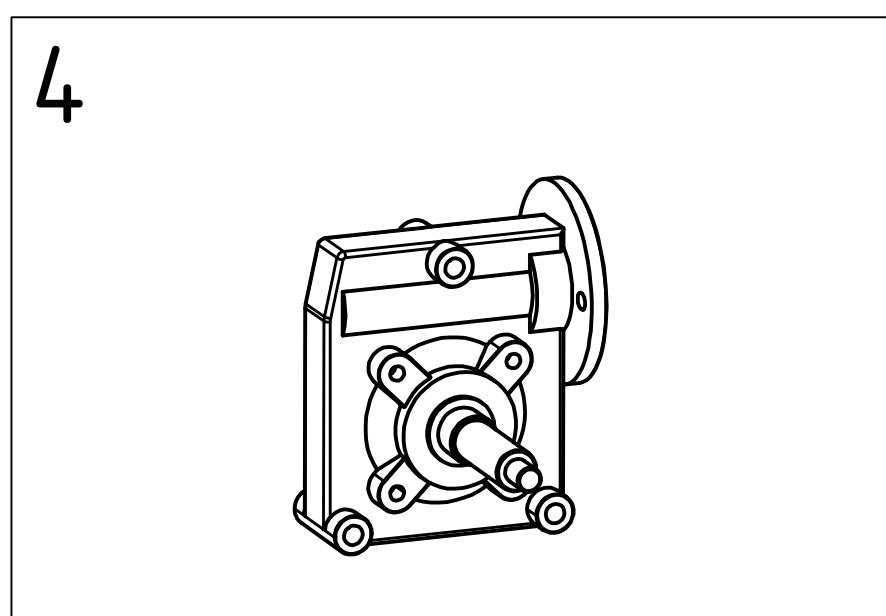

Datum: 30.07.2013	Typ: Terra	Modell: 8350	
S/N			

Stückliste BG2 - Seitenteil

Objekt	Artikelnummer	Bezeichnung
1	8350221000	Seitenteil links komplett
1	8350222000	Seitenteil rechts komplett
2	8350224000	Armpolster rechts
2	8350225000	Armpolster links
3	8350227000	Seitenteilhalter links
3	8350228000	Seitenteilhalter rechts
4	8350230000	Kleiderschutz rechts
4	8350231000	Kleiderschutz links
5	8350232000	Seitenteil Rohrprofil rechts
5	8350233000	Seitenteil Rohrprofil links
6	8350235000	Seitenteil Profilschelle
7	8350236000	Klemmhalter für Halter Remote Control

Datum: 30.07.2013	Typ: Terra	Modell: 8350	
S/N			

Abgebildet "Seitenteil rechts"

Stückliste BG3 - Beinstütze		
Objekt	Artikelnummer	Bezeichnung
1	8350301002	Beinstütze links komplett ab S/N C8350.....113
1	8350302002	Beinstütze rechts komplett ab S/N C8350.....113
1.1	8350320000	Handgriff für Beinstütze
1.2	8350329000	Zahnkranzgehäuse links, komplett
1.2	8350332000	Zahnkranzgehäuse rechts, komplett
1.3	8350333000	Fußplatte winkelfestst. SB 38-43cm
2	8350336000	Schieber für Beinstütze rechts ab S/N C8350.....113
2	8350337000	Schieber für Beinstütze links ab S/N C8350.....113
3	8350309000	Führungsprofil Beinstütze re+li
4	8350363000	Führungsbolzen d=21,2
5	8350340000	Arretierprofil Beinstütze
ohne Abb.	8350341000	Sicherungs Aluprofil Beinstütze

Datum: 30.07.2013	Typ: Terra	Modell: 8350	
S/N			

Stückliste BG4 und 5 - Vorder- und Hinterräder			
Objekt	Artikelnummer	Bezeichnung	
1	8350414000	Rad vorne 2.50-4 komplett, Pannensicher	
2	8350422000	Abdeckkappe Castorbuchse	
3	8350432000	Lenklager	
4	8350462000	Radgabel rechts und links komplett mit Lenkbolzen	
5	8350512000	Felge für Hinterrad 2-teilig, komplett	
ohne Abb.	8350522000	Paßfeder Hinterradflansch	
6	8350532000	Stoßdämpfer Hinterrad	
7	8350554000	Rad hinten 3.00-8 komplett, Pannensicher	
8	8350582000	Trägerprofile komplett für Kippschutzrolle	
9	8350584000	Kippschutzrolle	
Datum: 30.07.2013		Typ: Terra	Modell: 8350
S/N			