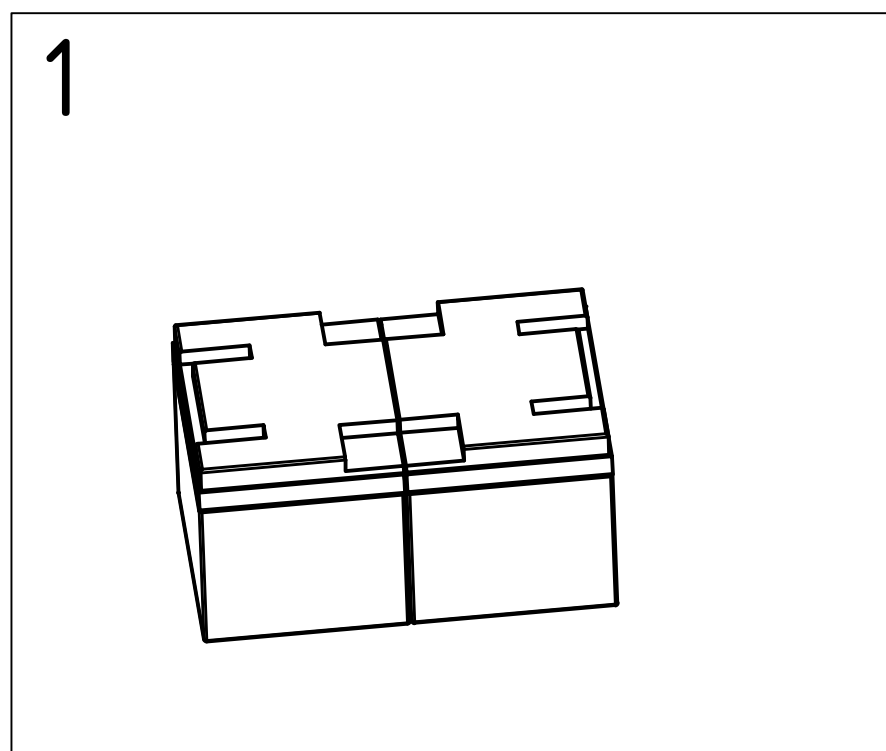

Datum: 30.07.2013	Typ: Terra	Modell: 8350	
S/N			

Stückliste BG2 - Seitenteil

Objekt	Artikelnummer	Bezeichnung
1	8350221000	Seitenteil links komplett
1	8350222000	Seitenteil rechts komplett
2	8350224000	Armpolster rechts
2	8350225000	Armpolster links
3	8350227000	Seitenteilhalter links
3	8350228000	Seitenteilhalter rechts
4	8350230000	Kleiderschutz rechts
4	8350231000	Kleiderschutz links
5	8350232000	Seitenteil Rohrprofil rechts
5	8350233000	Seitenteil Rohrprofil links
6	8350235000	Seitenteil Profilschelle
7	8350236000	Klemmhalter für Halter Remote Control

Datum: 30.07.2013	Typ: Terra	Modell: 8350	
S/N			

Abgebildet "Seitenteil rechts"

Stückliste BG3 - Beinstütze		
Objekt	Artikelnummer	Bezeichnung
1	8350301002	Beinstütze links komplett ab S/N C8350.....113
1	8350302002	Beinstütze rechts komplett ab S/N C8350.....113
1.1	8350320000	Handgriff für Beinstütze
1.2	8350329000	Zahnkranzgehäuse links, komplett
1.2	8350332000	Zahnkranzgehäuse rechts, komplett
1.3	8350333000	Fußplatte winkelfestst. SB 38-43cm
2	8350336000	Schieber für Beinstütze rechts ab S/N C8350.....113
2	8350337000	Schieber für Beinstütze links ab S/N C8350.....113
3	8350309000	Führungsprofil Beinstütze re+li
4	8350363000	Führungsbolzen d=21,2
5	8350340000	Arretierprofil Beinstütze
ohne Abb.	8350341000	Sicherungs Aluprofil Beinstütze

Datum: 30.07.2013	Typ: Terra	Modell: 8350	
S/N			

Stückliste BG4 und 5 - Vorder- und Hinterräder			
Objekt	Artikelnummer	Bezeichnung	
1	8350414000	Rad vorne 2.50-4 komplett, Pannensicher	
2	8350422000	Abdeckkappe Castorbuchse	
3	8350432000	Lenklager	
4	8350462000	Radgabel rechts und links komplett mit Lenkbolzen	
5	8350512000	Felge für Hinterrad 2-teilig, komplett	
ohne Abb.	8350522000	Paßfeder Hinterradflansch	
6	8350532000	Stoßdämpfer Hinterrad	
7	8350554000	Rad hinten 3.00-8 komplett, Pannensicher	
8	8350582000	Trägerprofile komplett für Kippschutzrolle	
9	8350584000	Kippschutzrolle	
Datum: 30.07.2013		Typ: Terra	Modell: 8350
S/N			