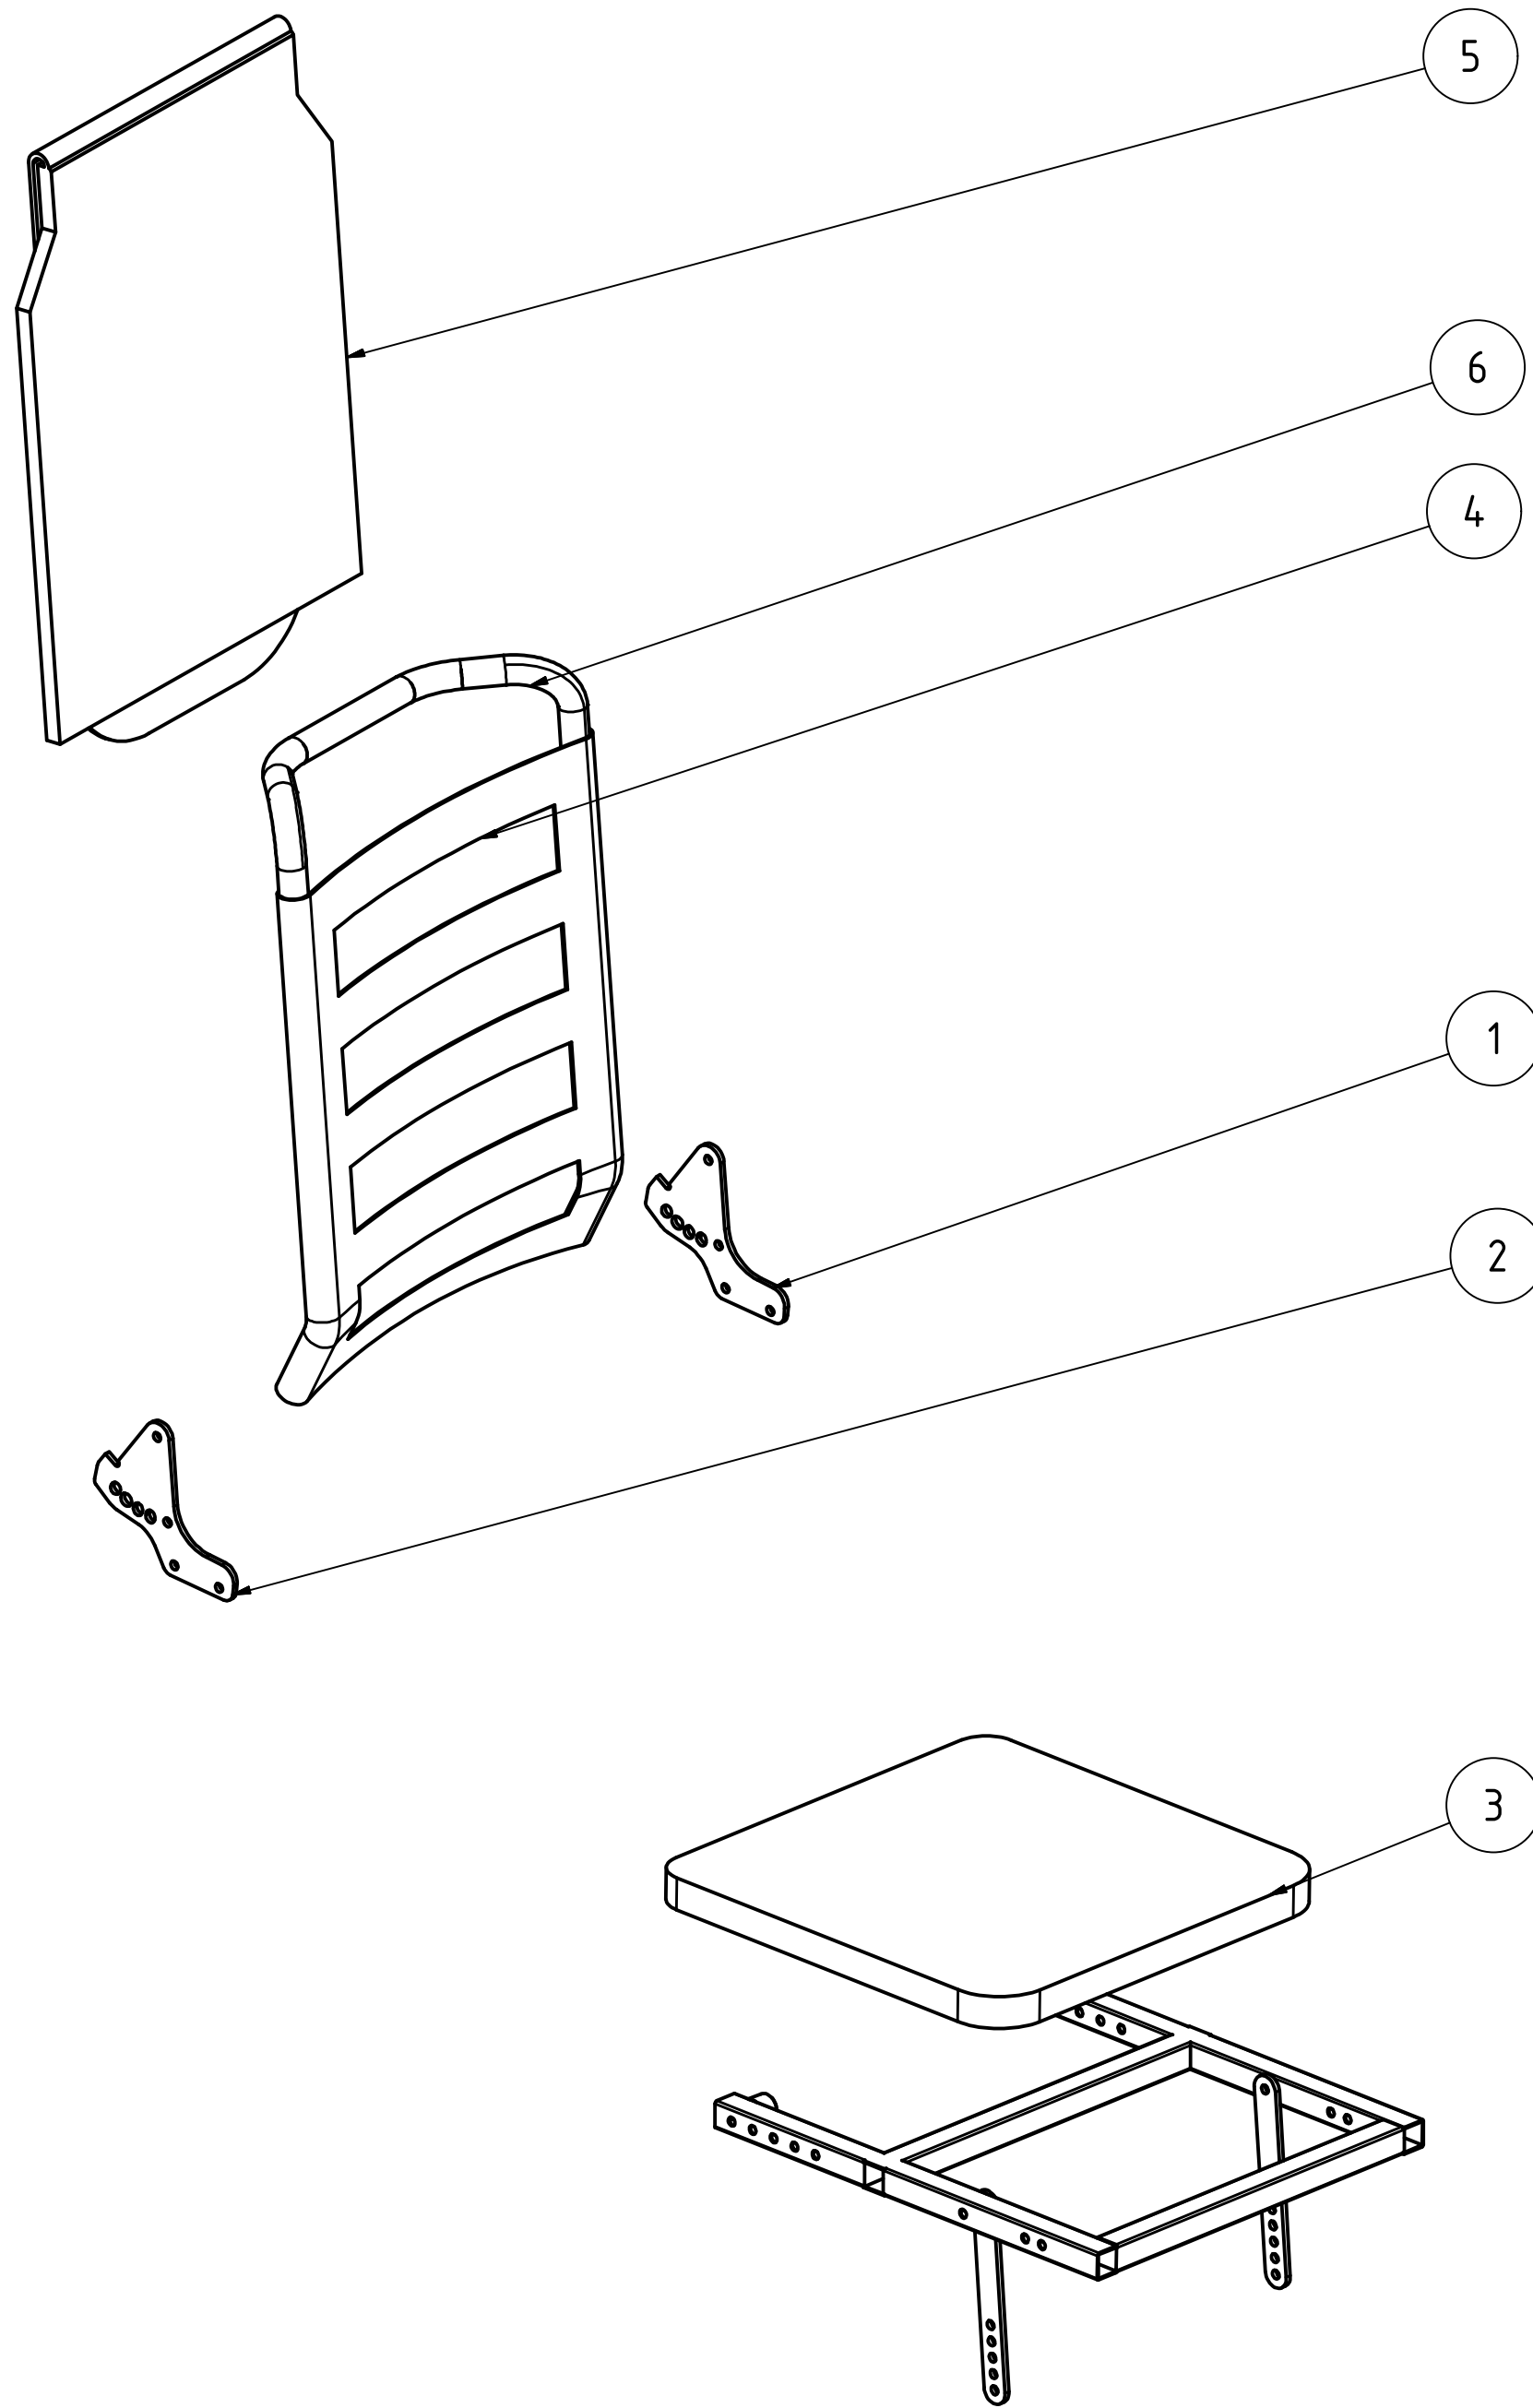

Stückliste BG9 - Sitz- und Rückeneinheit

Objekt	Artikelnummer	Bezeichnung
1	8350901000	Rastkulisse links Rückenverstellung
2	8350902000	Rastkulisse rechts Rückenverstellung
ohne Abb.	8350903000	Verriegelungstifte mit Zugband für Rückenlehne
3	8350910000	Sitzpolster schwarz
4	8350920000	Rückengurt schwarz
5	8350921000	Rückenpolster schwarz
6	8350940000	Rückenrohr

Datum: 30.07.2013	Typ: Terra	Modell: 8350	
S/N