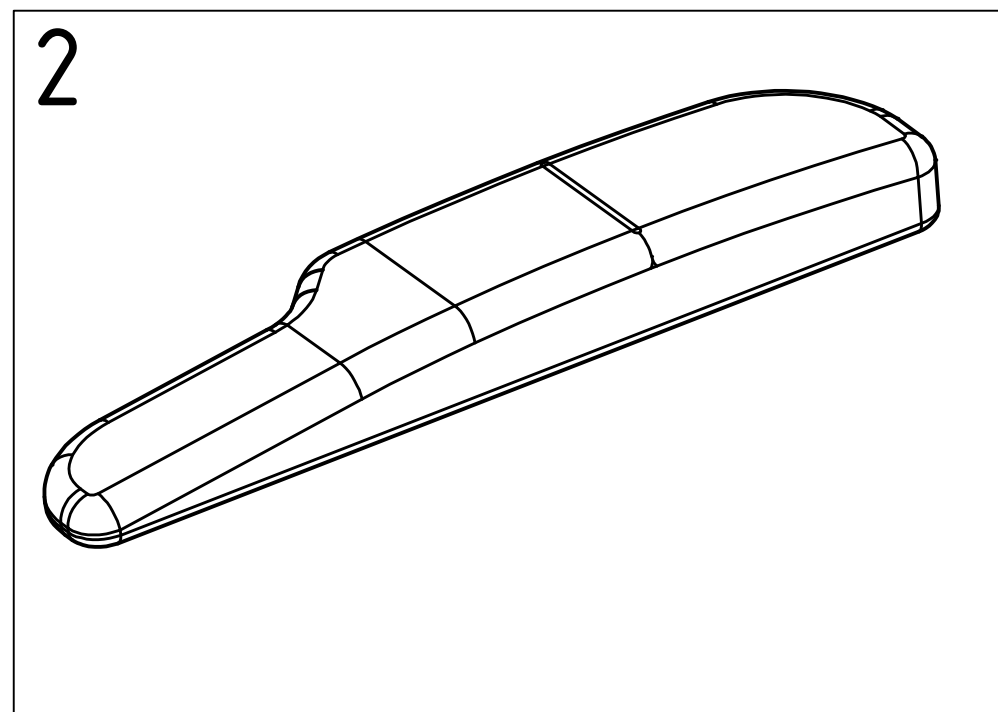

Datum: 30.07.2013	Typ: Terra	Modell: 8350	
S/N			

Stückliste BG2 - Seitenteil

Objekt	Artikelnummer	Bezeichnung
1	8350221000	Seitenteil links komplett
1	8350222000	Seitenteil rechts komplett
2	8350224000	Armpolster rechts
2	8350225000	Armpolster links
3	8350227000	Seitenteilhalter links
3	8350228000	Seitenteilhalter rechts
4	8350230000	Kleiderschutz rechts
4	8350231000	Kleiderschutz links
5	8350232000	Seitenteil Rohrprofil rechts
5	8350233000	Seitenteil Rohrprofil links
6	8350235000	Seitenteil Profilschelle
7	8350236000	Klemmhalter für Halter Remote Control

Datum: 30.07.2013	Typ: Terra	Modell: 8350	
S/N			

Abgebildet "Seitenteil rechts"

Stückliste BG3 - Beinstütze		
Objekt	Artikelnummer	Bezeichnung
1	8350301002	Beinstütze links komplett ab S/N C8350.....113
1	8350302002	Beinstütze rechts komplett ab S/N C8350.....113
1.1	8350320000	Handgriff für Beinstütze
1.2	8350329000	Zahnkranzgehäuse links, komplett
1.2	8350332000	Zahnkranzgehäuse rechts, komplett
1.3	8350333000	Fußplatte winkelfestst. SB 38-43cm
2	8350336000	Schieber für Beinstütze rechts ab S/N C8350.....113
2	8350337000	Schieber für Beinstütze links ab S/N C8350.....113
3	8350309000	Führungsprofil Beinstütze re+li
4	8350363000	Führungsbolzen d=21,2
5	8350340000	Arretierprofil Beinstütze
ohne Abb.	8350341000	Sicherungs Aluprofil Beinstütze

Datum: 30.07.2013	Typ: Terra	Modell: 8350	
S/N			

Stückliste BG4 und 5 - Vorder- und Hinterräder			
Objekt	Artikelnummer	Bezeichnung	
1	8350414000	Rad vorne 2.50-4 komplett, Pannensicher	
2	8350422000	Abdeckkappe Castorbuchse	
3	8350432000	Lenklager	
4	8350462000	Radgabel rechts und links komplett mit Lenkbolzen	
5	8350512000	Felge für Hinterrad 2-teilig, komplett	
ohne Abb.	8350522000	Paßfeder Hinterradflansch	
6	8350532000	Stoßdämpfer Hinterrad	
7	8350554000	Rad hinten 3.00-8 komplett, Pannensicher	
8	8350582000	Trägerprofile komplett für Kippschutzrolle	
9	8350584000	Kippschutzrolle	
Datum: 30.07.2013		Typ: Terra	Modell: 8350
S/N			