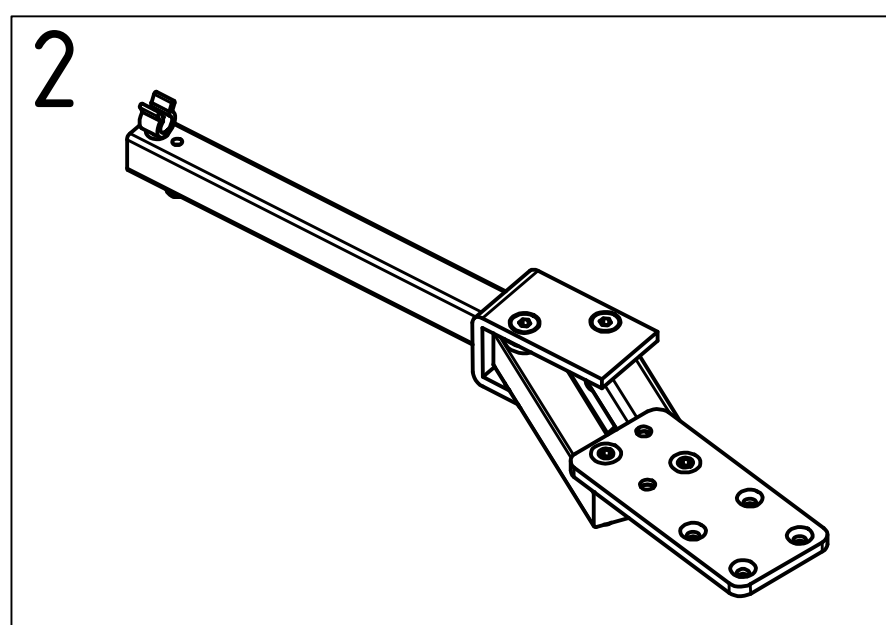

Datum: 30.07.2013	Typ: Terra	Modell: 8350	
S/N			

Stückliste BG2 - Seitenteil

Objekt	Artikelnummer	Bezeichnung
1	8350221000	Seitenteil links komplett
1	8350222000	Seitenteil rechts komplett
2	8350224000	Armpolster rechts
2	8350225000	Armpolster links
3	8350227000	Seitenteilhalter links
3	8350228000	Seitenteilhalter rechts
4	8350230000	Kleiderschutz rechts
4	8350231000	Kleiderschutz links
5	8350232000	Seitenteil Rohrprofil rechts
5	8350233000	Seitenteil Rohrprofil links
6	8350235000	Seitenteil Profilschelle
7	8350236000	Klemmhalter für Halter Remote Control

Datum: 30.07.2013	Typ: Terra	Modell: 8350	
S/N			

Abgebildet "Seitenteil rechts"

Stückliste BG3 - Beinstütze		
Objekt	Artikelnummer	Bezeichnung
1	8350301002	Beinstütze links komplett ab S/N C8350.....113
1	8350302002	Beinstütze rechts komplett ab S/N C8350.....113
1.1	8350320000	Handgriff für Beinstütze
1.2	8350329000	Zahnkranzgehäuse links, komplett
1.2	8350332000	Zahnkranzgehäuse rechts, komplett
1.3	8350333000	Fußplatte winkelfestst. SB 38-43cm
2	8350336000	Schieber für Beinstütze rechts ab S/N C8350.....113
2	8350337000	Schieber für Beinstütze links ab S/N C8350.....113
3	8350309000	Führungsprofil Beinstütze re+li
4	8350363000	Führungsbolzen d=21,2
5	8350340000	Arretierprofil Beinstütze
ohne Abb.	8350341000	Sicherungs Aluprofil Beinstütze

Datum: 30.07.2013	Typ: Terra	Modell: 8350	
S/N			

Stückliste BG4 und 5 - Vorder- und Hinterräder			
Objekt	Artikelnummer	Bezeichnung	
1	8350414000	Rad vorne 2.50-4 komplett, Pannensicher	
2	8350422000	Abdeckkappe Castorbuchse	
3	8350432000	Lenklager	
4	8350462000	Radgabel rechts und links komplett mit Lenkbolzen	
5	8350512000	Felge für Hinterrad 2-teilig, komplett	
ohne Abb.	8350522000	Paßfeder Hinterradflansch	
6	8350532000	Stoßdämpfer Hinterrad	
7	8350554000	Rad hinten 3.00-8 komplett, Pannensicher	
8	8350582000	Trägerprofile komplett für Kippschutzrolle	
9	8350584000	Kippschutzrolle	
Datum: 30.07.2013		Typ: Terra	Modell: 8350
S/N			