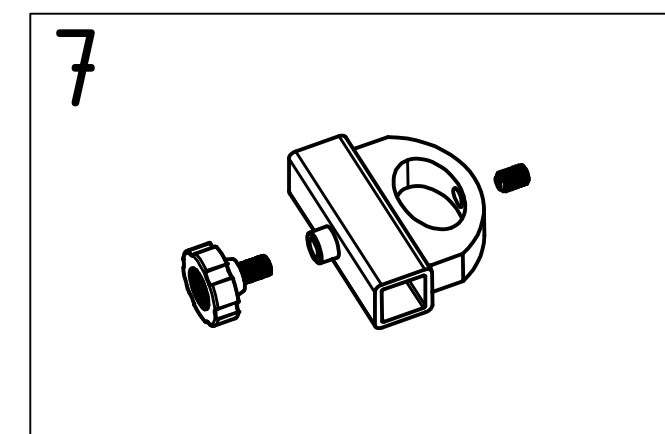

Datum: 30.07.2013	Typ: Terra	Modell: 8350	
S/N			

Stückliste BG2 - Seitenteil

Objekt	Artikelnummer	Bezeichnung
1	8350221000	Seitenteil links komplett
1	8350222000	Seitenteil rechts komplett
2	8350224000	Armpolster rechts
2	8350225000	Armpolster links
3	8350227000	Seitenteilhalter links
3	8350228000	Seitenteilhalter rechts
4	8350230000	Kleiderschutz rechts
4	8350231000	Kleiderschutz links
5	8350232000	Seitenteil Rohrprofil rechts
5	8350233000	Seitenteil Rohrprofil links
6	8350235000	Seitenteil Profilschelle
7	8350236000	Klemmhalter für Halter Remote Control

Datum: 30.07.2013	Typ: Terra	Modell: 8350	
S/N			

Abgebildet "Seitenteil rechts"

Stückliste BG3 - Beinstütze		
Objekt	Artikelnummer	Bezeichnung
1	8350301002	Beinstütze links komplett ab S/N C8350.....113
1	8350302002	Beinstütze rechts komplett ab S/N C8350.....113
1.1	8350320000	Handgriff für Beinstütze
1.2	8350329000	Zahnkranzgehäuse links, komplett
1.2	8350332000	Zahnkranzgehäuse rechts, komplett
1.3	8350333000	Fußplatte winkelfestst. SB 38-43cm
2	8350336000	Schieber für Beinstütze rechts ab S/N C8350.....113
2	8350337000	Schieber für Beinstütze links ab S/N C8350.....113
3	8350309000	Führungsprofil Beinstütze re+li
4	8350363000	Führungsbolzen d=21,2
5	8350340000	Arretierprofil Beinstütze
ohne Abb.	8350341000	Sicherungs Aluprofil Beinstütze

Datum: 30.07.2013	Typ: Terra	Modell: 8350	
S/N			

Stückliste BG4 und 5 - Vorder- und Hinterräder			
Objekt	Artikelnummer	Bezeichnung	
1	8350414000	Rad vorne 2.50-4 komplett, Pannensicher	
2	8350422000	Abdeckkappe Castorbuchse	
3	8350432000	Lenklager	
4	8350462000	Radgabel rechts und links komplett mit Lenkbolzen	
5	8350512000	Felge für Hinterrad 2-teilig, komplett	
ohne Abb.	8350522000	Paßfeder Hinterradflansch	
6	8350532000	Stoßdämpfer Hinterrad	
7	8350554000	Rad hinten 3.00-8 komplett, Pannensicher	
8	8350582000	Trägerprofile komplett für Kippschutzrolle	
9	8350584000	Kippschutzrolle	
Datum: 30.07.2013		Typ: Terra	Modell: 8350
S/N			