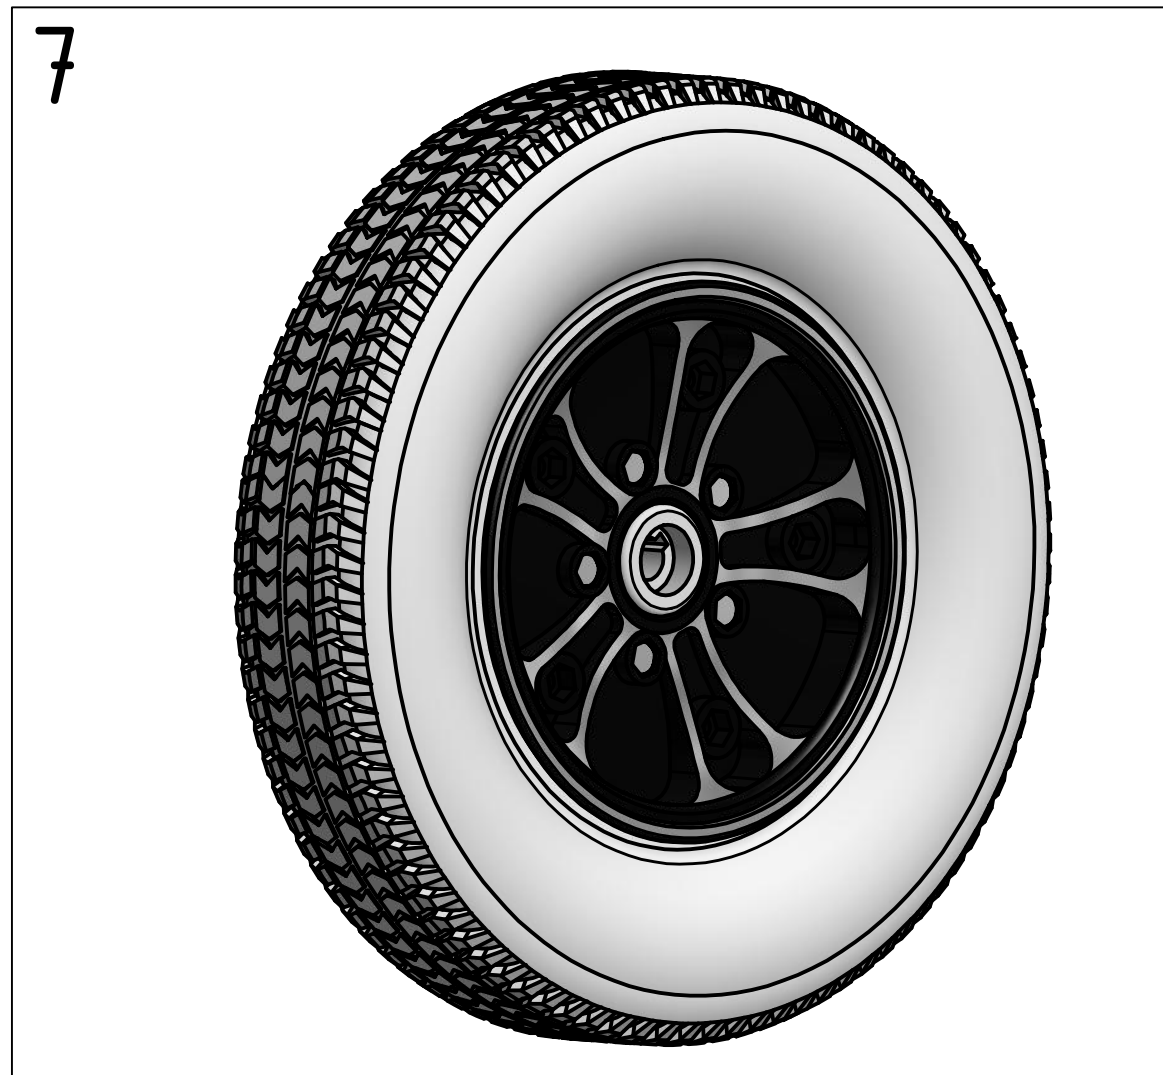

Datum: 30.07.2013	Typ: Terra	Modell: 8350	
S/N			

Stückliste BG2 - Seitenteil

Objekt	Artikelnummer	Bezeichnung
1	8350221000	Seitenteil links komplett
1	8350222000	Seitenteil rechts komplett
2	8350224000	Armpolster rechts
2	8350225000	Armpolster links
3	8350227000	Seitenteilhalter links
3	8350228000	Seitenteilhalter rechts
4	8350230000	Kleiderschutz rechts
4	8350231000	Kleiderschutz links
5	8350232000	Seitenteil Rohrprofil rechts
5	8350233000	Seitenteil Rohrprofil links
6	8350235000	Seitenteil Profilschelle
7	8350236000	Klemmhalter für Halter Remote Control

Datum: 30.07.2013	Typ: Terra	Modell: 8350	
S/N			

Abgebildet "Seitenteil rechts"

Stückliste BG3 - Beinstütze		
Objekt	Artikelnummer	Bezeichnung
1	8350301002	Beinstütze links komplett ab S/N C8350.....113
1	8350302002	Beinstütze rechts komplett ab S/N C8350.....113
1.1	8350320000	Handgriff für Beinstütze
1.2	8350329000	Zahnkranzgehäuse links, komplett
1.2	8350332000	Zahnkranzgehäuse rechts, komplett
1.3	8350333000	Fußplatte winkelfestst. SB 38-43cm
2	8350336000	Schieber für Beinstütze rechts ab S/N C8350.....113
2	8350337000	Schieber für Beinstütze links ab S/N C8350.....113
3	8350309000	Führungsprofil Beinstütze re+li
4	8350363000	Führungsbolzen d=21,2
5	8350340000	Arretierprofil Beinstütze
ohne Abb.	8350341000	Sicherungs Aluprofil Beinstütze

Datum: 30.07.2013	Typ: Terra	Modell: 8350	
S/N			

Stückliste BG4 und 5 - Vorder- und Hinterräder			
Objekt	Artikelnummer	Bezeichnung	
1	8350414000	Rad vorne 2.50-4 komplett, Pannensicher	
2	8350422000	Abdeckkappe Castorbuchse	
3	8350432000	Lenklager	
4	8350462000	Radgabel rechts und links komplett mit Lenkbolzen	
5	8350512000	Felge für Hinterrad 2-teilig, komplett	
ohne Abb.	8350522000	Paßfeder Hinterradflansch	
6	8350532000	Stoßdämpfer Hinterrad	
7	8350554000	Rad hinten 3.00-8 komplett, Pannensicher	
8	8350582000	Trägerprofile komplett für Kippschutzrolle	
9	8350584000	Kippschutzrolle	
Datum: 30.07.2013		Typ: Terra	Modell: 8350
S/N			