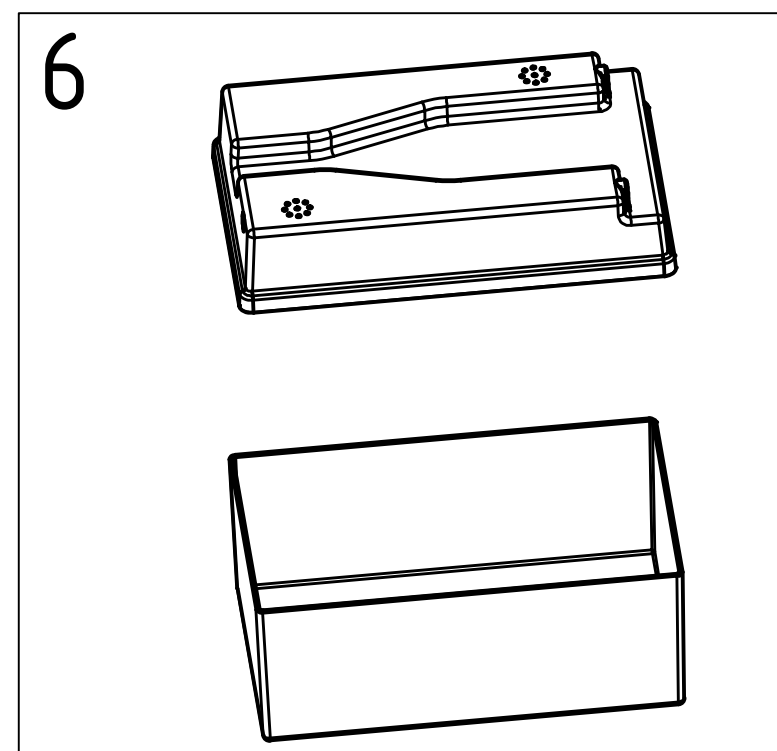

Datum: 30.07.2013	Typ: Terra	Modell: 8350	
S/N			

Stückliste BG2 - Seitenteil

Objekt	Artikelnummer	Bezeichnung
1	8350221000	Seitenteil links komplett
1	8350222000	Seitenteil rechts komplett
2	8350224000	Armpolster rechts
2	8350225000	Armpolster links
3	8350227000	Seitenteilhalter links
3	8350228000	Seitenteilhalter rechts
4	8350230000	Kleiderschutz rechts
4	8350231000	Kleiderschutz links
5	8350232000	Seitenteil Rohrprofil rechts
5	8350233000	Seitenteil Rohrprofil links
6	8350235000	Seitenteil Profilschelle
7	8350236000	Klemmhalter für Halter Remote Control

Datum: 30.07.2013	Typ: Terra	Modell: 8350	
S/N			

Abgebildet "Seitenteil rechts"

Stückliste BG3 - Beinstütze		
Objekt	Artikelnummer	Bezeichnung
1	8350301002	Beinstütze links komplett ab S/N C8350.....113
1	8350302002	Beinstütze rechts komplett ab S/N C8350.....113
1.1	8350320000	Handgriff für Beinstütze
1.2	8350329000	Zahnkranzgehäuse links, komplett
1.2	8350332000	Zahnkranzgehäuse rechts, komplett
1.3	8350333000	Fußplatte winkelfestst. SB 38-43cm
2	8350336000	Schieber für Beinstütze rechts ab S/N C8350.....113
2	8350337000	Schieber für Beinstütze links ab S/N C8350.....113
3	8350309000	Führungsprofil Beinstütze re+li
4	8350363000	Führungsbolzen d=21,2
5	8350340000	Arretierprofil Beinstütze
ohne Abb.	8350341000	Sicherungs Aluprofil Beinstütze

Datum: 30.07.2013	Typ: Terra	Modell: 8350	
S/N			

Stückliste BG4 und 5 - Vorder- und Hinterräder			
Objekt	Artikelnummer	Bezeichnung	
1	8350414000	Rad vorne 2.50-4 komplett, Pannensicher	
2	8350422000	Abdeckkappe Castorbuchse	
3	8350432000	Lenklager	
4	8350462000	Radgabel rechts und links komplett mit Lenkbolzen	
5	8350512000	Felge für Hinterrad 2-teilig, komplett	
ohne Abb.	8350522000	Paßfeder Hinterradflansch	
6	8350532000	Stoßdämpfer Hinterrad	
7	8350554000	Rad hinten 3.00-8 komplett, Pannensicher	
8	8350582000	Trägerprofile komplett für Kippschutzrolle	
9	8350584000	Kippschutzrolle	
Datum: 30.07.2013		Typ: Terra	Modell: 8350
S/N			