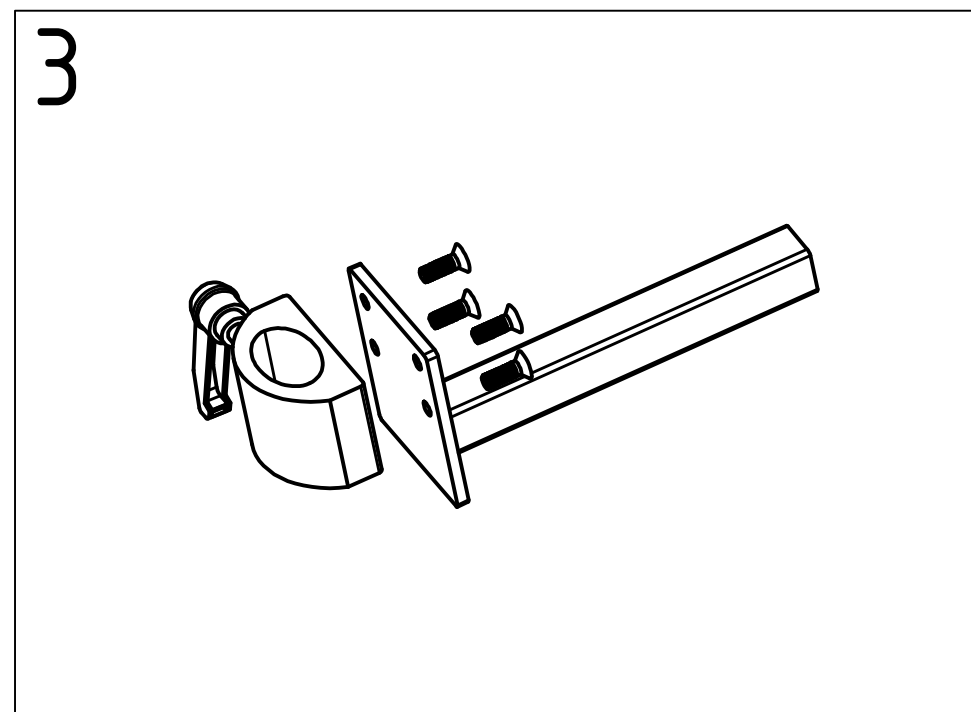

Datum: 30.07.2013	Typ: Terra	Modell: 8350	
S/N			

Stückliste BG2 - Seitenteil

Objekt	Artikelnummer	Bezeichnung
1	8350221000	Seitenteil links komplett
1	8350222000	Seitenteil rechts komplett
2	8350224000	Armpolster rechts
2	8350225000	Armpolster links
3	8350227000	Seitenteilhalter links
3	8350228000	Seitenteilhalter rechts
4	8350230000	Kleiderschutz rechts
4	8350231000	Kleiderschutz links
5	8350232000	Seitenteil Rohrprofil rechts
5	8350233000	Seitenteil Rohrprofil links
6	8350235000	Seitenteil Profilschelle
7	8350236000	Klemmhalter für Halter Remote Control

Datum: 30.07.2013	Typ: Terra	Modell: 8350	
S/N			

Abgebildet "Seitenteil rechts"

Stückliste BG3 - Beinstütze		
Objekt	Artikelnummer	Bezeichnung
1	8350301002	Beinstütze links komplett ab S/N C8350.....113
1	8350302002	Beinstütze rechts komplett ab S/N C8350.....113
1.1	8350320000	Handgriff für Beinstütze
1.2	8350329000	Zahnkranzgehäuse links, komplett
1.2	8350332000	Zahnkranzgehäuse rechts, komplett
1.3	8350333000	Fußplatte winkelfestst. SB 38-43cm
2	8350336000	Schieber für Beinstütze rechts ab S/N C8350.....113
2	8350337000	Schieber für Beinstütze links ab S/N C8350.....113
3	8350309000	Führungsprofil Beinstütze re+li
4	8350363000	Führungsbolzen d=21,2
5	8350340000	Arretierprofil Beinstütze
ohne Abb.	8350341000	Sicherungs Aluprofil Beinstütze

Datum: 30.07.2013	Typ: Terra	Modell: 8350	
S/N			

Stückliste BG4 und 5 - Vorder- und Hinterräder			
Objekt	Artikelnummer	Bezeichnung	
1	8350414000	Rad vorne 2.50-4 komplett, Pannensicher	
2	8350422000	Abdeckkappe Castorbuchse	
3	8350432000	Lenklager	
4	8350462000	Radgabel rechts und links komplett mit Lenkbolzen	
5	8350512000	Felge für Hinterrad 2-teilig, komplett	
ohne Abb.	8350522000	Paßfeder Hinterradflansch	
6	8350532000	Stoßdämpfer Hinterrad	
7	8350554000	Rad hinten 3.00-8 komplett, Pannensicher	
8	8350582000	Trägerprofile komplett für Kippschutzrolle	
9	8350584000	Kippschutzrolle	
Datum: 30.07.2013		Typ: Terra	Modell: 8350
S/N			