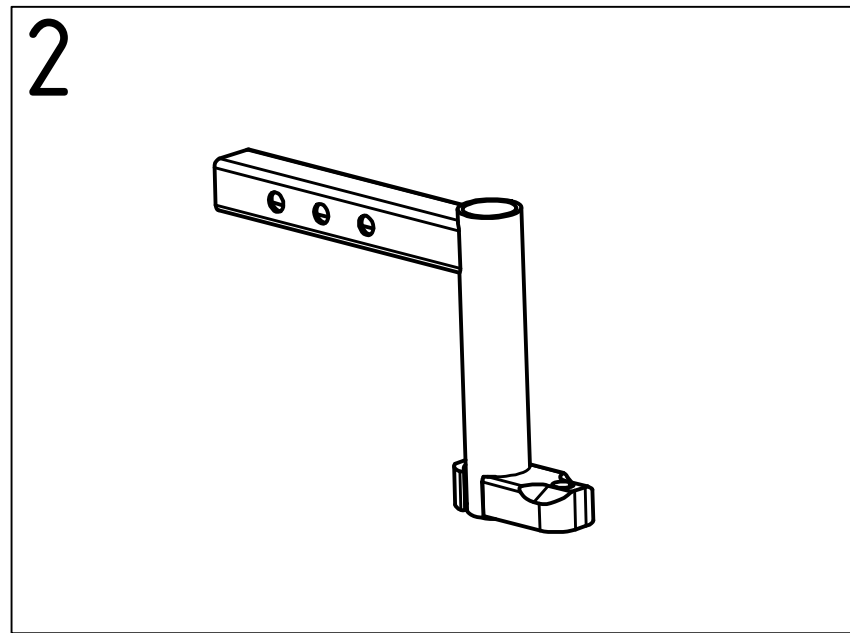

Datum: 30.07.2013	Typ: Terra	Modell: 8350	
S/N			

Stückliste BG2 - Seitenteil

Objekt	Artikelnummer	Bezeichnung
1	8350221000	Seitenteil links komplett
1	8350222000	Seitenteil rechts komplett
2	8350224000	Armpolster rechts
2	8350225000	Armpolster links
3	8350227000	Seitenteilhalter links
3	8350228000	Seitenteilhalter rechts
4	8350230000	Kleiderschutz rechts
4	8350231000	Kleiderschutz links
5	8350232000	Seitenteil Rohrprofil rechts
5	8350233000	Seitenteil Rohrprofil links
6	8350235000	Seitenteil Profilschelle
7	8350236000	Klemmhalter für Halter Remote Control

Datum: 30.07.2013	Typ: Terra	Modell: 8350	
S/N			

Abgebildet "Seitenteil rechts"

Stückliste BG3 - Beinstütze		
Objekt	Artikelnummer	Bezeichnung
1	8350301002	Beinstütze links komplett ab S/N C8350.....113
1	8350302002	Beinstütze rechts komplett ab S/N C8350.....113
1.1	8350320000	Handgriff für Beinstütze
1.2	8350329000	Zahnkranzgehäuse links, komplett
1.2	8350332000	Zahnkranzgehäuse rechts, komplett
1.3	8350333000	Fußplatte winkelfestst. SB 38-43cm
2	8350336000	Schieber für Beinstütze rechts ab S/N C8350.....113
2	8350337000	Schieber für Beinstütze links ab S/N C8350.....113
3	8350309000	Führungsprofil Beinstütze re+li
4	8350363000	Führungsbolzen d=21,2
5	8350340000	Arretierprofil Beinstütze
ohne Abb.	8350341000	Sicherungs Aluprofil Beinstütze

Datum: 30.07.2013	Typ: Terra	Modell: 8350	
S/N			

Stückliste BG4 und 5 - Vorder- und Hinterräder			
Objekt	Artikelnummer	Bezeichnung	
1	8350414000	Rad vorne 2.50-4 komplett, Pannensicher	
2	8350422000	Abdeckkappe Castorbuchse	
3	8350432000	Lenklager	
4	8350462000	Radgabel rechts und links komplett mit Lenkbolzen	
5	8350512000	Felge für Hinterrad 2-teilig, komplett	
ohne Abb.	8350522000	Paßfeder Hinterradflansch	
6	8350532000	Stoßdämpfer Hinterrad	
7	8350554000	Rad hinten 3.00-8 komplett, Pannensicher	
8	8350582000	Trägerprofile komplett für Kippschutzrolle	
9	8350584000	Kippschutzrolle	
Datum: 30.07.2013		Typ: Terra	Modell: 8350
S/N			