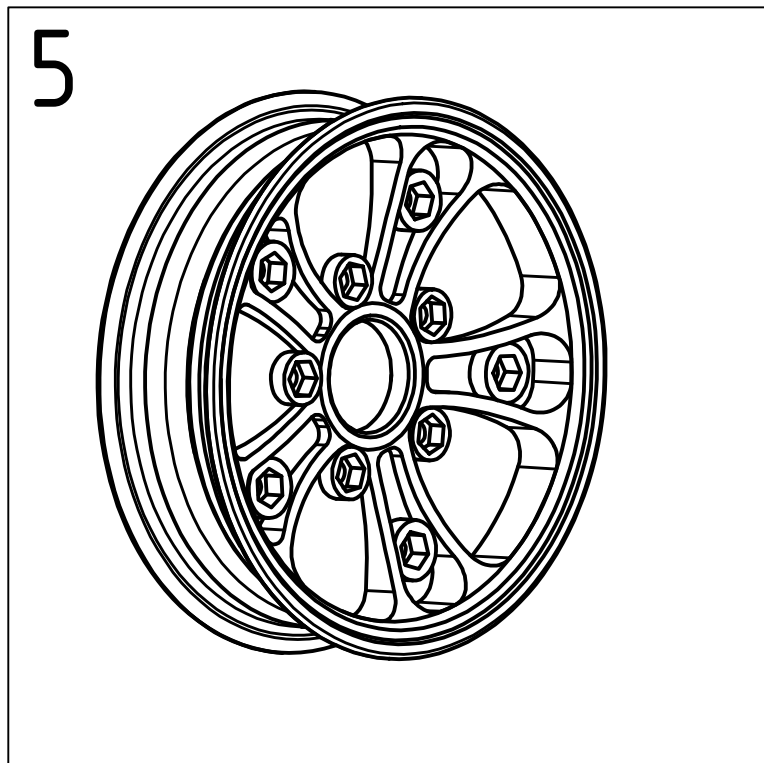

Datum: 30.07.2013	Typ: Terra	Modell: 8350	
S/N			

Stückliste BG2 - Seitenteil

Objekt	Artikelnummer	Bezeichnung
1	8350221000	Seitenteil links komplett
1	8350222000	Seitenteil rechts komplett
2	8350224000	Armpolster rechts
2	8350225000	Armpolster links
3	8350227000	Seitenteilhalter links
3	8350228000	Seitenteilhalter rechts
4	8350230000	Kleiderschutz rechts
4	8350231000	Kleiderschutz links
5	8350232000	Seitenteil Rohrprofil rechts
5	8350233000	Seitenteil Rohrprofil links
6	8350235000	Seitenteil Profilschelle
7	8350236000	Klemmhalter für Halter Remote Control

Datum: 30.07.2013	Typ: Terra	Modell: 8350	
S/N			

Abgebildet "Seitenteil rechts"

Stückliste BG3 - Beinstütze		
Objekt	Artikelnummer	Bezeichnung
1	8350301002	Beinstütze links komplett ab S/N C8350.....113
1	8350302002	Beinstütze rechts komplett ab S/N C8350.....113
1.1	8350320000	Handgriff für Beinstütze
1.2	8350329000	Zahnkranzgehäuse links, komplett
1.2	8350332000	Zahnkranzgehäuse rechts, komplett
1.3	8350333000	Fußplatte winkelfestst. SB 38-43cm
2	8350336000	Schieber für Beinstütze rechts ab S/N C8350.....113
2	8350337000	Schieber für Beinstütze links ab S/N C8350.....113
3	8350309000	Führungsprofil Beinstütze re+li
4	8350363000	Führungsbolzen d=21,2
5	8350340000	Arretierprofil Beinstütze
ohne Abb.	8350341000	Sicherungs Aluprofil Beinstütze

Datum: 30.07.2013	Typ: Terra	Modell: 8350	
S/N			

Stückliste BG4 und 5 - Vorder- und Hinterräder			
Objekt	Artikelnummer	Bezeichnung	
1	8350414000	Rad vorne 2.50-4 komplett, Pannensicher	
2	8350422000	Abdeckkappe Castorbuchse	
3	8350432000	Lenklager	
4	8350462000	Radgabel rechts und links komplett mit Lenkbolzen	
5	8350512000	Felge für Hinterrad 2-teilig, komplett	
ohne Abb.	8350522000	Paßfeder Hinterradflansch	
6	8350532000	Stoßdämpfer Hinterrad	
7	8350554000	Rad hinten 3.00-8 komplett, Pannensicher	
8	8350582000	Trägerprofile komplett für Kippschutzrolle	
9	8350584000	Kippschutzrolle	
Datum: 30.07.2013		Typ: Terra	Modell: 8350
S/N			