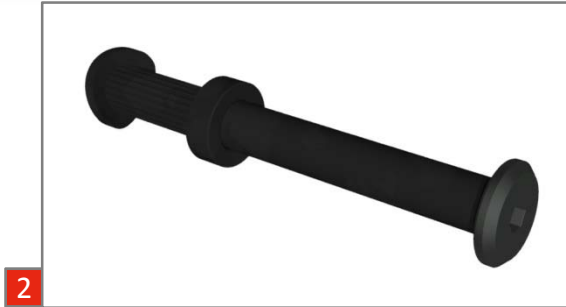

ALEVO - 4040/4041/4042

BG1 – Rahmen

Stückliste - BG1 - Rahmen		
Objekt	AN	Bezeichnung
1	4040100000	Carbon Rahmenteil rechts mokka Alevo
1	4040101000	Carbon Rahmenteil links mokka Alevo
1	4040102000	Carbon Rahmenteil rechts aubergine Alevo
1	4040103000	Carbon Rahmenteil links aubergine Alevo
1	4040104000	Carbon Rahmenteil rechts silber Alevo
1	4040105000	Carbon Rahmenteil links silber Alevo
2	4040108000	Kreuzstrebe komplett Alevo
3	4040112000	Schieberohr rechts Alevo
3	4040113000	Schieberohr links Alevo
4	4040114000	Abdeckkappe Castorbuchse Alevo
5	4040115000	Arretierstift Schieberohr Alevo
6	4040130000	Handgriff rechts Alevo
6	4040131000	Handgriff links Alevo
7	4040146000	Tasche Alevo
8	4040147000	Gleitprofil Tasche Alevo
9	4040148000	Taschenhalter Alevo
10	4040151000	Befestigungshebel inkl. Rastmech. links Alevo
10	4040152000	Befestigungshebel inkl. Rastmech. rechts Alevo
11	4040155000	Halteklammer Stockhalter Alevo
12	4040180000	Ankipphilfe rechts Alevo
12	4040181000	Ankipphilfe links Alevo

BG1 – Rahmen

BG1 – Rahmen

BG4 - Vorderrad

Stückliste - BG4 - Vorderräder

Objekt	AN	Bezeichnung
1	4040400000	Rad vorne 8" PU inkl. Lager Alevo
2	4040401000	Distanzhülse 6mm Profilverföpfung Alevo
3	4040402000	Achsschraube vorne M8x75mm komplett Alevo
4	4040410000	Radgabel inkl. Lager und Lenkbolzen Alevo

BG4 - Vorderrad

BG5 - Hinterrad

Stückliste - BG5 - Hinterräder		
Objekt	AN	Bezeichnung
1	404050000	Rad hinten 8" PU inkl. Lager Alevo
2	404050200	Achsschraube hinten M8x80mm komplett Alevo
3	404050500	Abdeckung Radschraube hinten Alevo
4	404058000	Profilbereifung Alevo
5	404058100	Umbausatz Profilbereifung Alevo

BG5 - Hinterrad

BG6 - Bremse

Enjoy mobility.

Stückliste - BG6 - Bremse

Objekt	AN	Bezeichnung
1	4040622000	Bremse rechts Alevo
1	4040623000	Bremse links Alevo
2	4040624000	Schraube Bremshebel Alevo
3	4040625000	Bremsblech links komplett Alevo
3	4040628000	Bremsblech rechts komplett Alevo
4	4040626000	Bremszubehör-Set Alevo
5	4040627000	Bowdenzug komplett Alevo