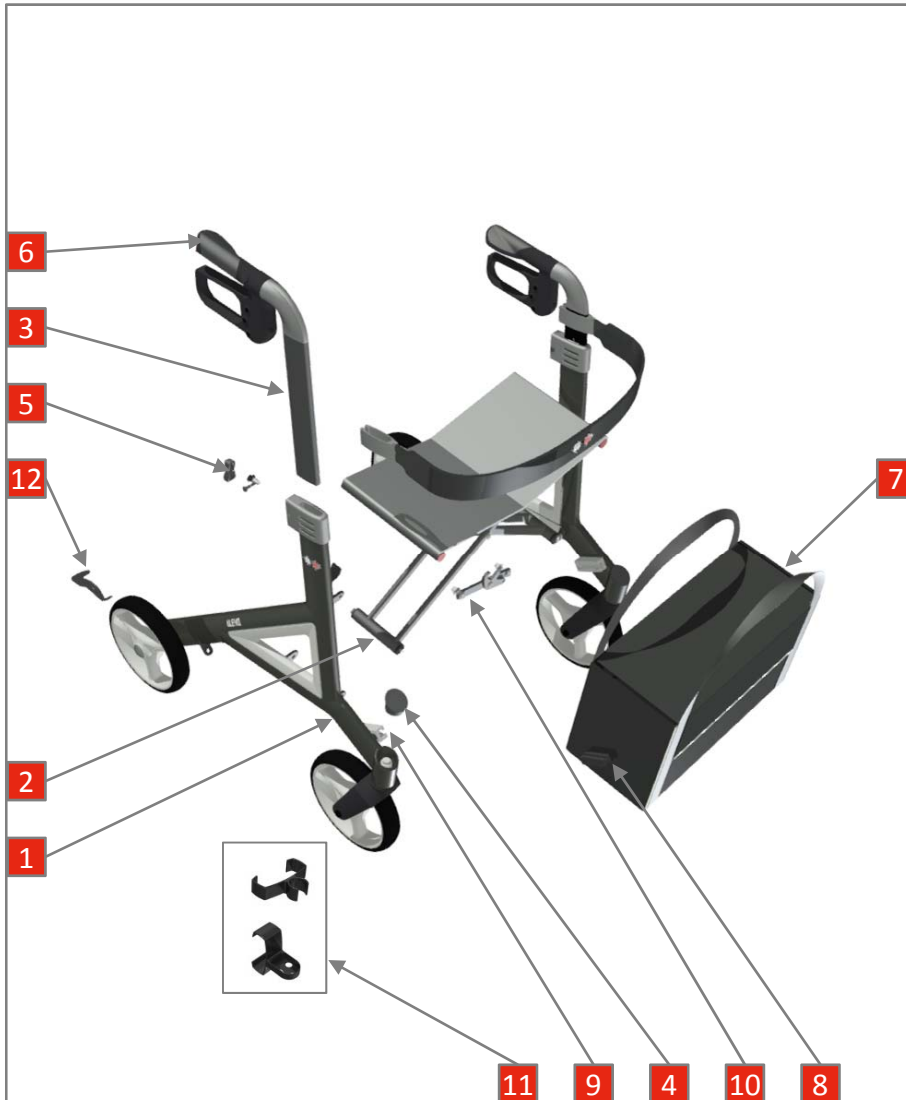

ALEVO - 4040/4041/4042

BG1 – Rahmen

Stückliste - BG1 - Rahmen		
Objekt	AN	Bezeichnung
1	4040100000	Carbon Rahmenteil rechts mokka Alevo
1	4040101000	Carbon Rahmenteil links mokka Alevo
1	4040102000	Carbon Rahmenteil rechts aubergine Alevo
1	4040103000	Carbon Rahmenteil links aubergine Alevo
1	4040104000	Carbon Rahmenteil rechts silber Alevo
1	4040105000	Carbon Rahmenteil links silber Alevo
2	4040108000	Kreuzstrebe komplett Alevo
3	4040112000	Schieberohr rechts Alevo
3	4040113000	Schieberohr links Alevo
4	4040114000	Abdeckkappe Castorbuchse Alevo
5	4040115000	Arretierstift Schieberohr Alevo
6	4040130000	Handgriff rechts Alevo
6	4040131000	Handgriff links Alevo
7	4040146000	Tasche Alevo
8	4040147000	Gleitprofil Tasche Alevo
9	4040148000	Taschenhalter Alevo
10	4040151000	Befestigungshebel inkl. Rastmech. links Alevo
10	4040152000	Befestigungshebel inkl. Rastmech. rechts Alevo
11	4040155000	Halteklammer Stockhalter Alevo
12	4040180000	Ankipphilfe rechts Alevo
12	4040181000	Ankipphilfe links Alevo

BG1 – Rahmen

BG1 – Rahmen

BG4 - Vorderrad

Stückliste - BG4 - Vorderräder

Objekt	AN	Bezeichnung
1	4040400000	Rad vorne 8" PU inkl. Lager Alevo
2	4040401000	Distanzhülse 6mm Profilverföpfung Alevo
3	4040402000	Achsschraube vorne M8x75mm komplett Alevo
4	4040410000	Radgabel inkl. Lager und Lenkbolzen Alevo

BG4 - Vorderrad

BG5 - Hinterrad

Stückliste - BG5 - Hinterräder		
Objekt	AN	Bezeichnung
1	404050000	Rad hinten 8" PU inkl. Lager Alevo
2	404050200	Achsschraube hinten M8x80mm komplett Alevo
3	404050500	Abdeckung Radschraube hinten Alevo
4	404058000	Profilbereifung Alevo
5	404058100	Umbausatz Profilbereifung Alevo

BG6 - Bremse

BG9 - Sitz- und Rückenbespannung

Enjoy mobility.

Stückliste - BG9 - Sitz und Rücken

Objekt	AN	Bezeichnung
1	4040902000	Rückengurt inkl. Sterngriffschraube Alevo
2	4040903000	Sterngriffschraube Rückengurt Alevo
3	4040905000	Sitzbespannung komplett Alevo