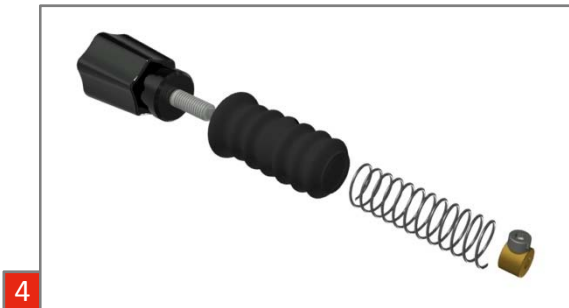

ALEVO - 4040/4041/4042

BG1 – Rahmen

Stückliste - BG1 - Rahmen		
Objekt	AN	Bezeichnung
1	4040100000	Carbon Rahmenteil rechts mokka Alevo
1	4040101000	Carbon Rahmenteil links mokka Alevo
1	4040102000	Carbon Rahmenteil rechts aubergine Alevo
1	4040103000	Carbon Rahmenteil links aubergine Alevo
1	4040104000	Carbon Rahmenteil rechts silber Alevo
1	4040105000	Carbon Rahmenteil links silber Alevo
2	4040108000	Kreuzstrebe komplett Alevo
3	4040112000	Schieberohr rechts Alevo
3	4040113000	Schieberohr links Alevo
4	4040114000	Abdeckkappe Castorbuchse Alevo
5	4040115000	Arretierstift Schieberohr Alevo
6	4040130000	Handgriff rechts Alevo
6	4040131000	Handgriff links Alevo
7	4040146000	Tasche Alevo
8	4040147000	Gleitprofil Tasche Alevo
9	4040148000	Taschenhalter Alevo
10	4040151000	Befestigungshebel inkl. Rastmech. links Alevo
10	4040152000	Befestigungshebel inkl. Rastmech. rechts Alevo
11	4040155000	Halteklammer Stockhalter Alevo
12	4040180000	Ankipphilfe rechts Alevo
12	4040181000	Ankipphilfe links Alevo

BG4 - Vorderrad

BG5 - Hinterrad

Stückliste - BG5 - Hinterräder		
Objekt	AN	Bezeichnung
1	404050000	Rad hinten 8" PU inkl. Lager Alevo
2	404050200	Achsschraube hinten M8x80mm komplett Alevo
3	404050500	Abdeckung Radschraube hinten Alevo
4	404058000	Profilbereifung Alevo
5	404058100	Umbausatz Profilbereifung Alevo

BG5 - Hinterrad

BG6 - Bremse

Enjoy mobility.

Stückliste - BG6 - Bremse

Objekt	AN	Bezeichnung
1	4040622000	Bremse rechts Alevo
1	4040623000	Bremse links Alevo
2	4040624000	Schraube Bremshebel Alevo
3	4040625000	Bremsblech links komplett Alevo
3	4040628000	Bremsblech rechts komplett Alevo
4	4040626000	Bremszubehör-Set Alevo
5	4040627000	Bowdenzug komplett Alevo

BG6 - Bremse

BG9 - Sitz- und Rückenbespannung

Enjoy mobility.

Stückliste - BG9 - Sitz und Rücken

Objekt	AN	Bezeichnung
1	4040902000	Rückengurt inkl. Sterngriffschraube Alevo
2	4040903000	Sterngriffschraube Rückengurt Alevo
3	4040905000	Sitzbespannung komplett Alevo