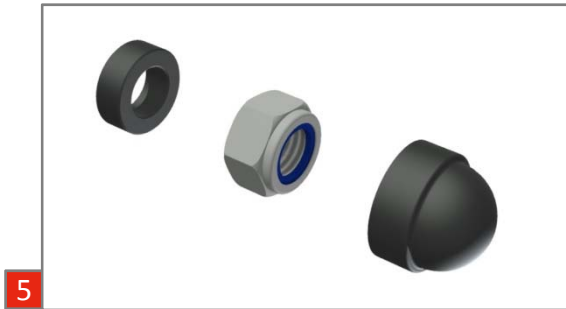

ALEVO - 4040/4041/4042

BG1 – Rahmen

Stückliste - BG1 - Rahmen		
Objekt	AN	Bezeichnung
1	4040100000	Carbon Rahmenteil rechts mokka Alevo
1	4040101000	Carbon Rahmenteil links mokka Alevo
1	4040102000	Carbon Rahmenteil rechts aubergine Alevo
1	4040103000	Carbon Rahmenteil links aubergine Alevo
1	4040104000	Carbon Rahmenteil rechts silber Alevo
1	4040105000	Carbon Rahmenteil links silber Alevo
2	4040108000	Kreuzstrebe komplett Alevo
3	4040112000	Schieberohr rechts Alevo
3	4040113000	Schieberohr links Alevo
4	4040114000	Abdeckkappe Castorbuchse Alevo
5	4040115000	Arretierstift Schieberohr Alevo
6	4040130000	Handgriff rechts Alevo
6	4040131000	Handgriff links Alevo
7	4040146000	Tasche Alevo
8	4040147000	Gleitprofil Tasche Alevo
9	4040148000	Taschenhalter Alevo
10	4040151000	Befestigungshebel inkl. Rastmech. links Alevo
10	4040152000	Befestigungshebel inkl. Rastmech. rechts Alevo
11	4040155000	Halteklammer Stockhalter Alevo
12	4040180000	Ankipphilfe rechts Alevo
12	4040181000	Ankipphilfe links Alevo

BG1 – Rahmen

BG1 – Rahmen

BG4 - Vorderrad

Stückliste - BG4 - Vorderräder

Objekt	AN	Bezeichnung
1	4040400000	Rad vorne 8" PU inkl. Lager Alevo
2	4040401000	Distanzhülse 6mm Profilverföpfung Alevo
3	4040402000	Achsschraube vorne M8x75mm komplett Alevo
4	4040410000	Radgabel inkl. Lager und Lenkbolzen Alevo

BG4 - Vorderrad

BG5 - Hinterrad

Stückliste - BG5 - Hinterräder		
Objekt	AN	Bezeichnung
1	404050000	Rad hinten 8" PU inkl. Lager Alevo
2	404050200	Achsschraube hinten M8x80mm komplett Alevo
3	404050500	Abdeckung Radschraube hinten Alevo
4	404058000	Profilbereifung Alevo
5	404058100	Umbausatz Profilbereifung Alevo

BG5 - Hinterrad

BG6 - Bremse

Enjoy mobility.

Stückliste - BG6 - Bremse

Objekt	AN	Bezeichnung
1	4040622000	Bremse rechts Alevo
1	4040623000	Bremse links Alevo
2	4040624000	Schraube Bremshebel Alevo
3	4040625000	Bremsblech links komplett Alevo
3	4040628000	Bremsblech rechts komplett Alevo
4	4040626000	Bremszubehör-Set Alevo
5	4040627000	Bowdenzug komplett Alevo