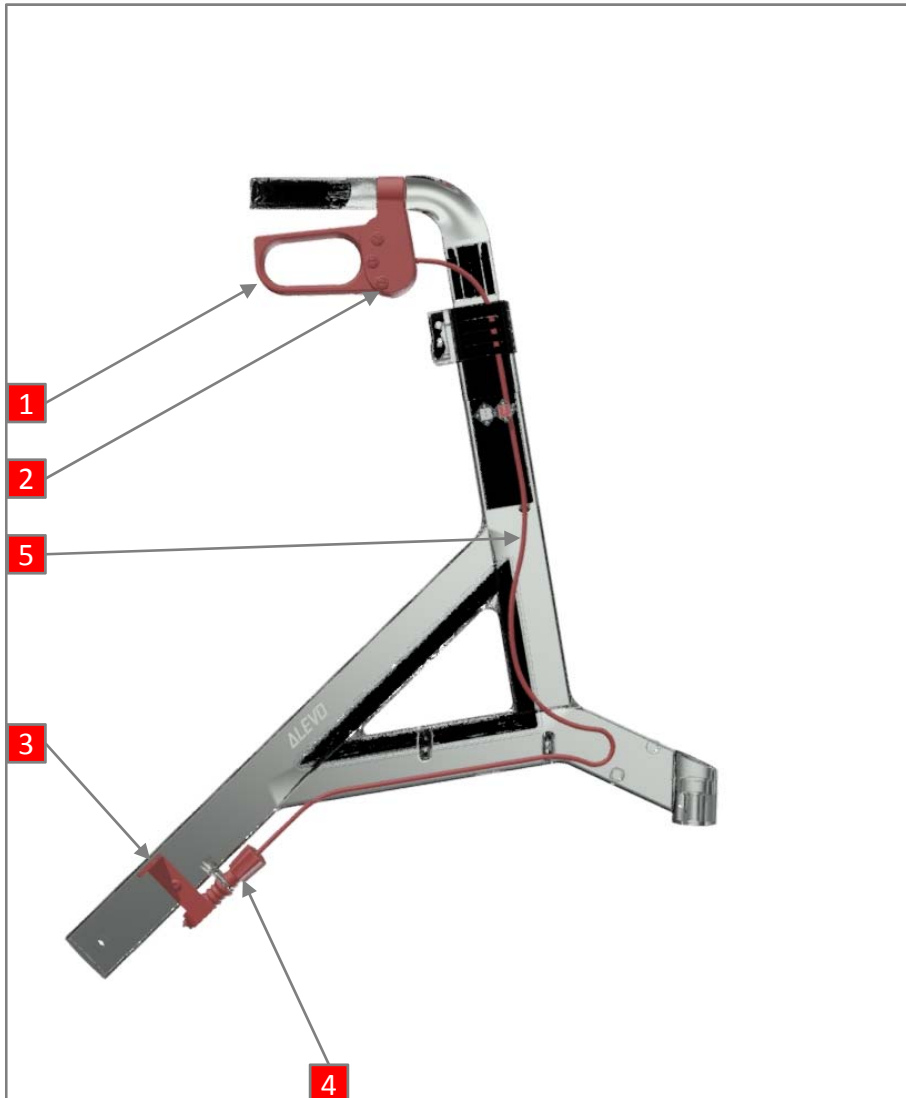

ALEVO - 4040/4041/4042

BG1 – Rahmen

Stückliste - BG1 - Rahmen		
Objekt	AN	Bezeichnung
1	4040100000	Carbon Rahmenteil rechts mokka Alevo
1	4040101000	Carbon Rahmenteil links mokka Alevo
1	4040102000	Carbon Rahmenteil rechts aubergine Alevo
1	4040103000	Carbon Rahmenteil links aubergine Alevo
1	4040104000	Carbon Rahmenteil rechts silber Alevo
1	4040105000	Carbon Rahmenteil links silber Alevo
2	4040108000	Kreuzstrebe komplett Alevo
3	4040112000	Schieberohr rechts Alevo
3	4040113000	Schieberohr links Alevo
4	4040114000	Abdeckkappe Castorbuchse Alevo
5	4040115000	Arretierstift Schieberohr Alevo
6	4040130000	Handgriff rechts Alevo
6	4040131000	Handgriff links Alevo
7	4040146000	Tasche Alevo
8	4040147000	Gleitprofil Tasche Alevo
9	4040148000	Taschenhalter Alevo
10	4040151000	Befestigungshebel inkl. Rastmech. links Alevo
10	4040152000	Befestigungshebel inkl. Rastmech. rechts Alevo
11	4040155000	Halteklammer Stockhalter Alevo
12	4040180000	Ankipphilfe rechts Alevo
12	4040181000	Ankipphilfe links Alevo

BG1 – Rahmen

BG1 – Rahmen

BG4 - Vorderrad

Stückliste - BG4 - Vorderräder

Objekt	AN	Bezeichnung
1	4040400000	Rad vorne 8" PU inkl. Lager Alevo
2	4040401000	Distanzhülse 6mm Profilverföpfung Alevo
3	4040402000	Achsschraube vorne M8x75mm komplett Alevo
4	4040410000	Radgabel inkl. Lager und Lenkbolzen Alevo

BG4 - Vorderrad

BG5 - Hinterrad

Stückliste - BG5 - Hinterräder		
Objekt	AN	Bezeichnung
1	404050000	Rad hinten 8" PU inkl. Lager Alevo
2	404050200	Achsschraube hinten M8x80mm komplett Alevo
3	404050500	Abdeckung Radschraube hinten Alevo
4	404058000	Profilbereifung Alevo
5	404058100	Umbausatz Profilbereifung Alevo

BG5 - Hinterrad

BG6 - Bremse

Enjoy mobility.

Stückliste - BG6 - Bremse

Objekt	AN	Bezeichnung
1	4040622000	Bremse rechts Alevo
1	4040623000	Bremse links Alevo
2	4040624000	Schraube Bremshebel Alevo
3	4040625000	Bremsblech links komplett Alevo
3	4040628000	Bremsblech rechts komplett Alevo
4	4040626000	Bremszubehör-Set Alevo
5	4040627000	Bowdenzug komplett Alevo