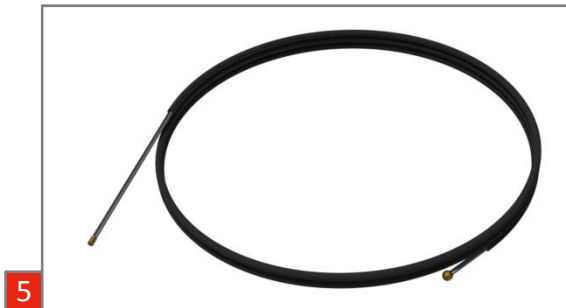

ALEVO - 4040/4041/4042

BG1 – Rahmen

Stückliste - BG1 - Rahmen		
Objekt	AN	Bezeichnung
1	4040100000	Carbon Rahmenteil rechts mokka Alevo
1	4040101000	Carbon Rahmenteil links mokka Alevo
1	4040102000	Carbon Rahmenteil rechts aubergine Alevo
1	4040103000	Carbon Rahmenteil links aubergine Alevo
1	4040104000	Carbon Rahmenteil rechts silber Alevo
1	4040105000	Carbon Rahmenteil links silber Alevo
2	4040108000	Kreuzstrebe komplett Alevo
3	4040112000	Schieberohr rechts Alevo
3	4040113000	Schieberohr links Alevo
4	4040114000	Abdeckkappe Castorbuchse Alevo
5	4040115000	Arretierstift Schieberohr Alevo
6	4040130000	Handgriff rechts Alevo
6	4040131000	Handgriff links Alevo
7	4040146000	Tasche Alevo
8	4040147000	Gleitprofil Tasche Alevo
9	4040148000	Taschenhalter Alevo
10	4040151000	Befestigungshebel inkl. Rastmech. links Alevo
10	4040152000	Befestigungshebel inkl. Rastmech. rechts Alevo
11	4040155000	Halteklammer Stockhalter Alevo
12	4040180000	Ankipphilfe rechts Alevo
12	4040181000	Ankipphilfe links Alevo

BG4 - Vorderrad

BG5 - Hinterrad

Stückliste - BG5 - Hinterräder		
Objekt	AN	Bezeichnung
1	404050000	Rad hinten 8" PU inkl. Lager Alevo
2	404050200	Achsschraube hinten M8x80mm komplett Alevo
3	404050500	Abdeckung Radschraube hinten Alevo
4	404058000	Profilbereifung Alevo
5	404058100	Umbausatz Profilbereifung Alevo

BG5 - Hinterrad

BG6 - Bremse

Enjoy mobility.

Stückliste - BG6 - Bremse

Objekt	AN	Bezeichnung
1	4040622000	Bremse rechts Alevo
1	4040623000	Bremse links Alevo
2	4040624000	Schraube Bremshebel Alevo
3	4040625000	Bremsblech links komplett Alevo
3	4040628000	Bremsblech rechts komplett Alevo
4	4040626000	Bremszubehör-Set Alevo
5	4040627000	Bowdenzug komplett Alevo

BG6 - Bremse

BG9 - Sitz- und Rückenbespannung

Enjoy mobility.

Stückliste - BG9 - Sitz und Rücken

Objekt	AN	Bezeichnung
1	4040902000	Rückengurt inkl. Sterngriffschraube Alevo
2	4040903000	Sterngriffschraube Rückengurt Alevo
3	4040905000	Sitzbespannung komplett Alevo