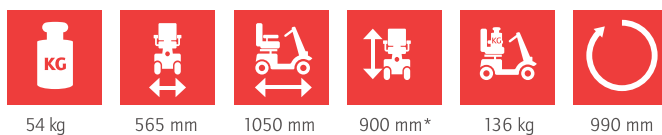

Anchura del asiento	445 mm
Profundidad del asiento	406 mm
Velocidad	6 km/h
Alcance	ca. 15 km
Capacidad de subida	12° | 21%
Altura de los obstáculos	50 mm
Ruedas neumáticas	8" PU
Color del marco	○ ●