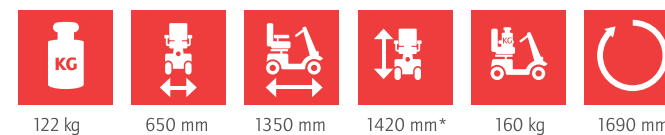

## CENTURO S2

Anchura del asiento	457 mm
Profundidad del asiento	457 mm
Velocidad	10 km/h
Alcance	ca. 35 km
Capacidad de subida	12°   21%
Altura de los obstáculos	50 mm
Ruedas neumáticas	10"
Color del marco	○ ●

## CENTURO S4

Anchura del asiento	457 mm
Profundidad del asiento	457 mm
Velocidad	10 km/h
Alcance	ca. 35 km
Capacidad de subida	15°   21%
Altura de los obstáculos	50 mm
Ruedas neumáticas	12"
Color del marco	○ ●