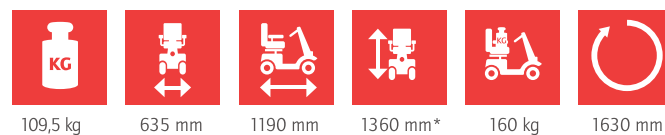

Anchura del asiento	457 mm
Profundidad del asiento	457 mm
Velocidad	10 km/h
Alcance	ca. 35 km
Capacidad de subida	12° | 21%
Altura de los obstáculos	50 mm
Ruedas neumáticas	10"
Color del marco	○ ●